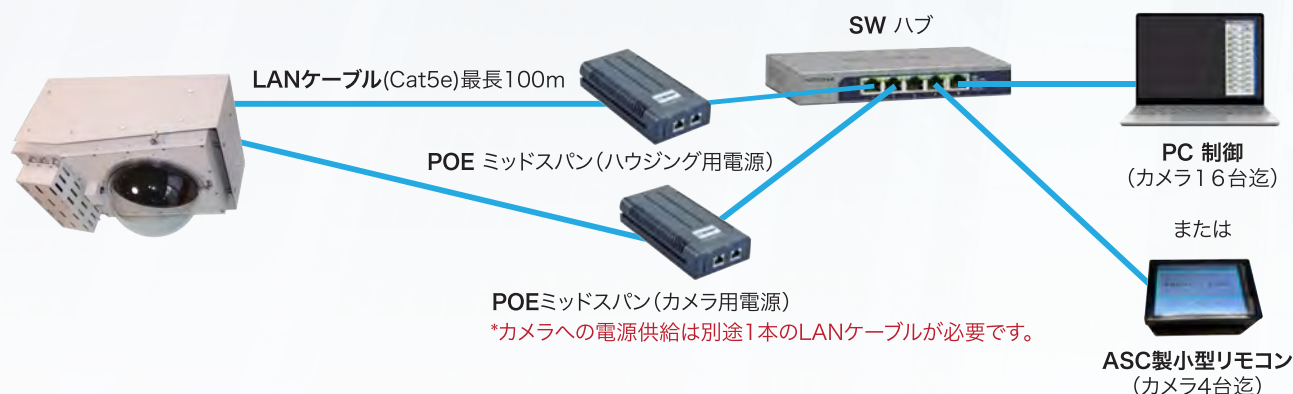

ワイパー・ウォッシャー制御用リモコン A-RM4CH

ワイパー・ウォッシャー付ハウジングの制御・プログラミングがタッチパネルで可能!

仕様

- ディスプレイ : 7インチカラータッチパネル
- 重量 : 1.4kg
- 電源 : USB Type-C アダプター
- 寸法 : 下記

高さ 125mm

奥行 125mm

幅 225mm

(背面部)

システム概略図

*ハウジングへの接続はPOEでLAN配線が前提となります。

*注: ASC 製小型リモコンはワイパー・ウォッシャーを制御する機器であり映像用モニターとしての機能はありません。

※仕様は改善のため予告なしに変更することがあります。