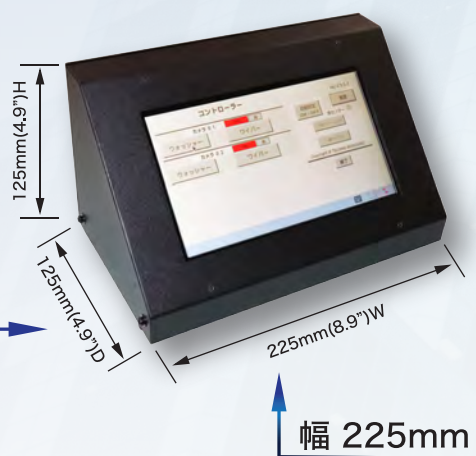

ワイパー・ウォッシャー制御用リモコン A-RM4CH

ワイパー・ウォッシャー付ハウジングの制御・プログラミングがタッチパネルで可能!

仕様

- ディスプレイ : 7インチカラータッチパネル
- 重量 : 1.4kg
- 電源 : USB Type-C アダプター
- 寸法 : 下記

高さ 125mm

奥行 125mm

幅 225mm

(背面部)

システム概略図

*ハウジングへの接続はPOEでLAN配線が前提となります。

*注: ASC 製小型リモコンはワイパー・ウォッシャーを制御する機器であり映像用モニターとしての機能はありません。

※仕様は改善のため予告なしに変更することがあります。