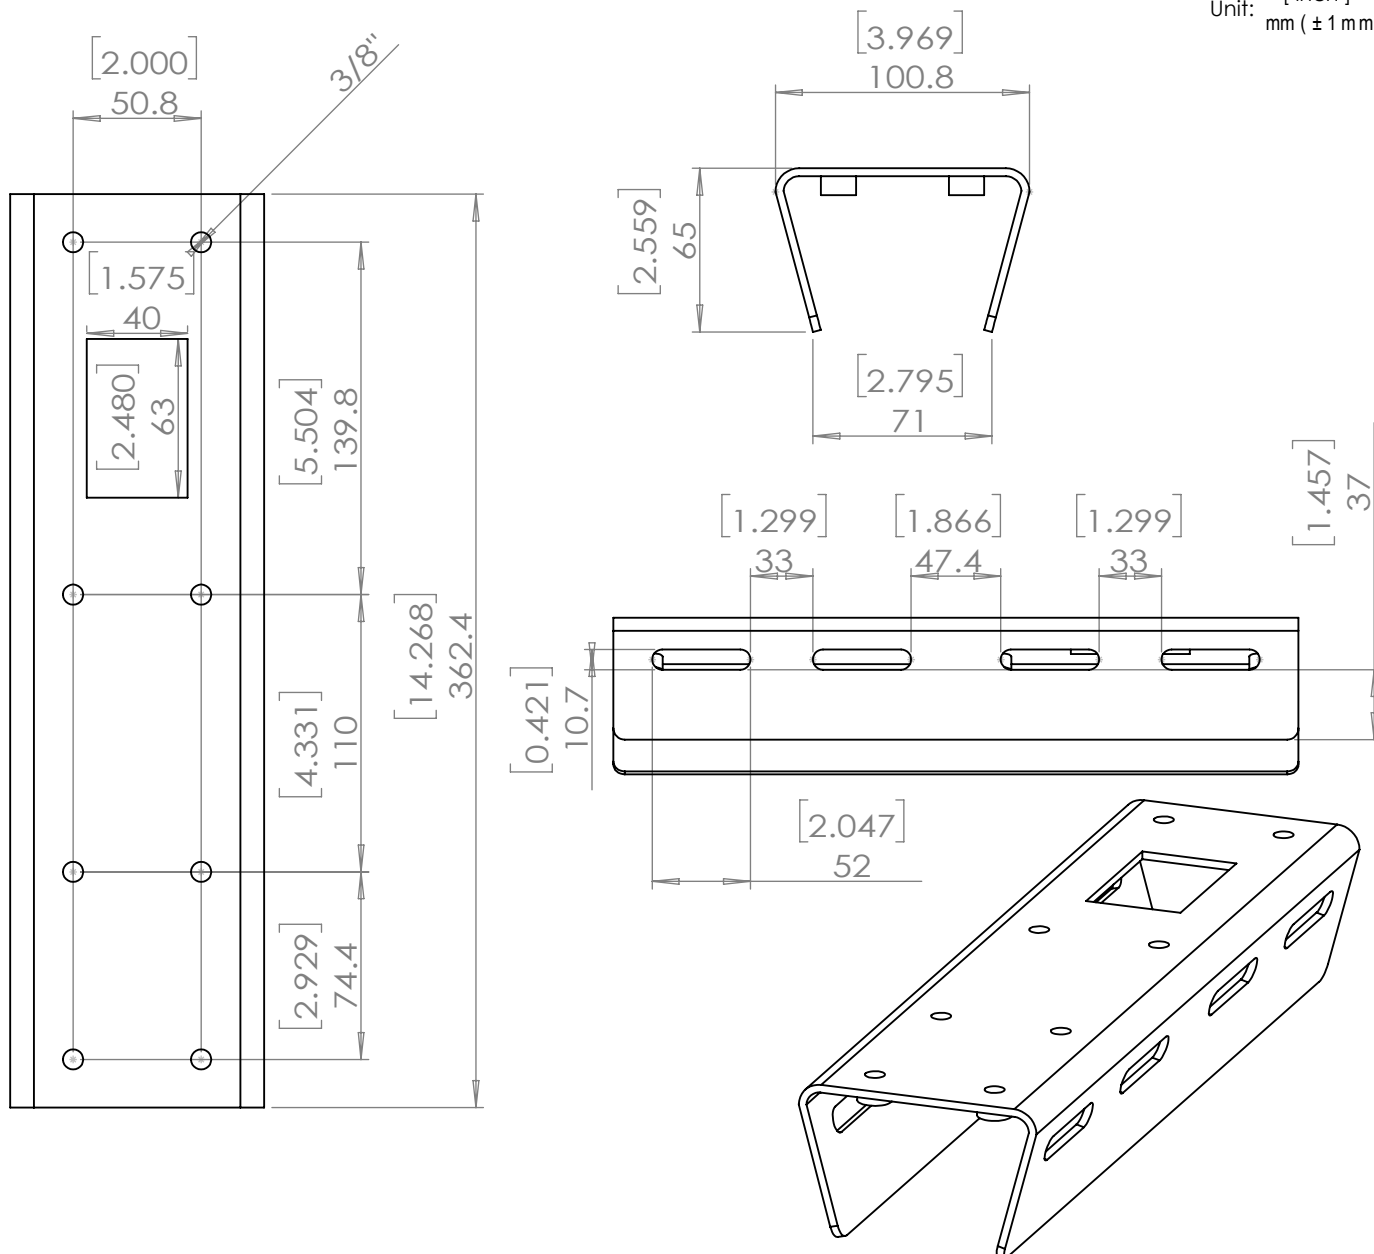

Unit: [ inch ]  
mm ( ± 1 mm )

## 丸ポール取付金具

## 仕様

- 適合ポール直径 : 80mm ~ 400mm  
最大非破壊風速 : 60m/秒 (弊社屋外用ハウジング取付時)  
材質 : ステンレス(SUS304)  
塗装 : 2コート式粉体塗装 (RoHS適合)  
エポキシ樹脂ベースプライマー処理後硬化型ポリエステル樹脂塗装  
色 : 標準ブラック  
オプション色 : (OW)オフホワイト(RAL9002)  
(DB)ダークブラウン (マンセル5YR2/1.5近似)  
重量 : 約2.5 kg  
付属品 : 20mm x 150mm ステンレスベルト x 4  
3分(3/8")ステンレス(SUS304)ボルト、スプリング、ワッシャー x 6  
適合規格 : RoHS