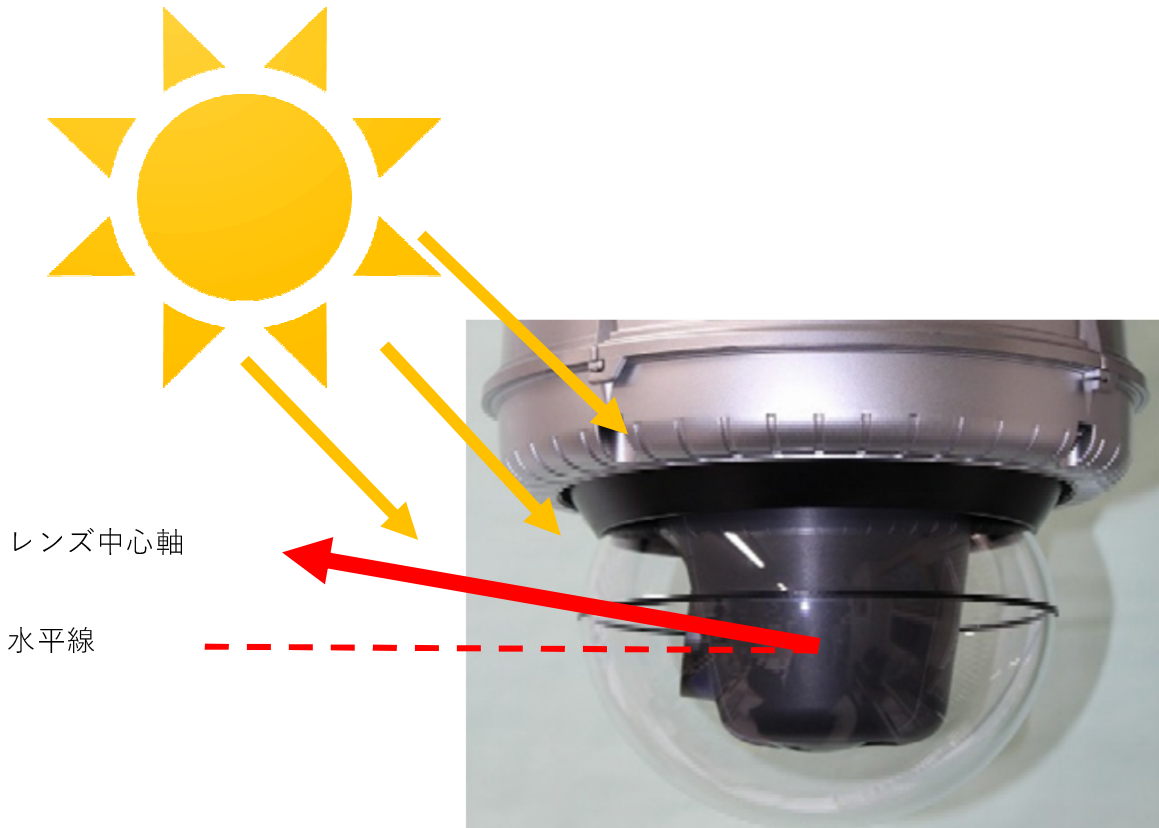

## ボールドーム使用上の注意

**注意：カメラ使用後は必ず水平より下方向へ向けること！  
太陽を直接見えてはいけません！**

(カメラの撮像素子が太陽光により損傷してしまいます)

レンズ中心軸

水平線

**使用後はレンズ中心軸を必ず水平より下へ向けなければいけません！**

水平線

レンズ中心軸を水平より下へ