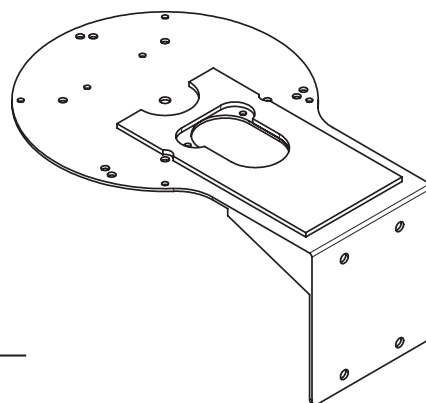

ASC

株式会社エーエスシー