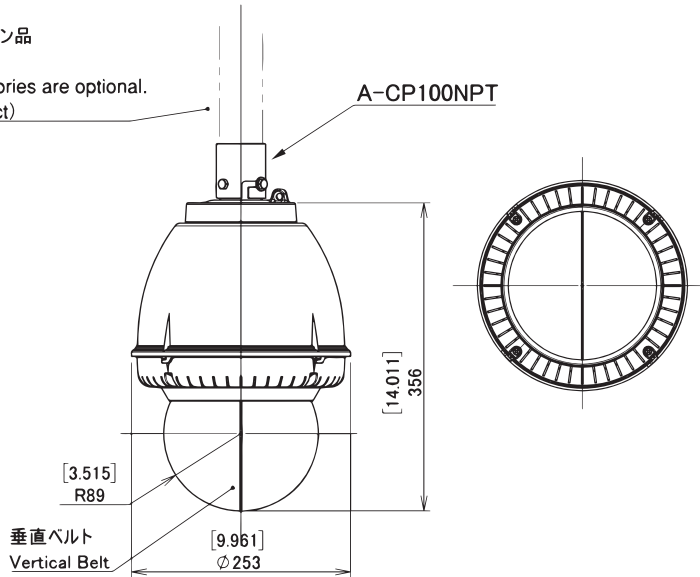

屋外用ドーム型カメラハウジング

単位: [Inch]
mm

1 1/2" NPTパイプはオプション品
(商品に付属せず)
1 1/2" NPT Pipe accessories are optional.
(Not included in product)

【Eタイプ天吊金具】

カプセル
C=クリアー
T=スモーク

A-ODW7X **E** **-BD**

ハウジング色
空欄=標準色(シルバー)
(OW)=オフホワイト
(DB)=ダークブラウン

7桁以降の選択仕様の表記

*商品のラベルに記載される形式

| 仕様 | |
|--------------|---|
| 使用環境 | 屋外一般 |
| 使用温度 | -50°C~+45°C(AC100V 41W, AC24V/DC12V 50W) -30°C~+45°C(POE 60W) |
| 防水防塵等級 | IP55(出荷時の通気口開状態) IP66(ハウジングに付属するゴム等で通気口を閉じた状態) |
| 最大非破壊風速 | 66m/秒 |
| 材質 | 本体= PC/ABS UL94 V-0 本体上部 = アルミ合金 天吊金具部=スチール カプセル部=PC(スモークカバー光損失約70%) |
| 色 | 標準シルバー シルバー(本体) オフホワイト(天吊金具部) オフホワイト RAL9002近似 オフホワイト(天吊金具部) ダークブラウン マンセル5YR2/1.5近似 オフホワイト(天吊金具部) |
| 重量 | 約3.0kg |
| 施工適合ボルト | 3分(3/8")またはM8-M10ステンレスボルト4本(商品に付属せず) |
| 電源・消費電力 | 1) AC100Vタイプ 41W 2) AC24Vタイプ 25W(寒冷地仕様50W*要事前確認) 12) DC12Vタイプ 6W, 12W, 25W, 50W(*要事前確認) POE) POEタイプ 6W又は25Wヒーターが基本。 *使用予定カメラ及び給電器の消費電力及び設置環境を事前確認条件。 |
| ファン・ヒーター動作温度 | ファン '35°C(ON) 27°C(OFF)自動制御又は強制 Nidec EUDC12D8型ファン0.5W x 2個=1W ヒーター '4.4°C(ON) 16°C(OFF)自動制御 |
| 適合規格 | RoHs, PSE, CE, RCM, UL(File# E313815) |