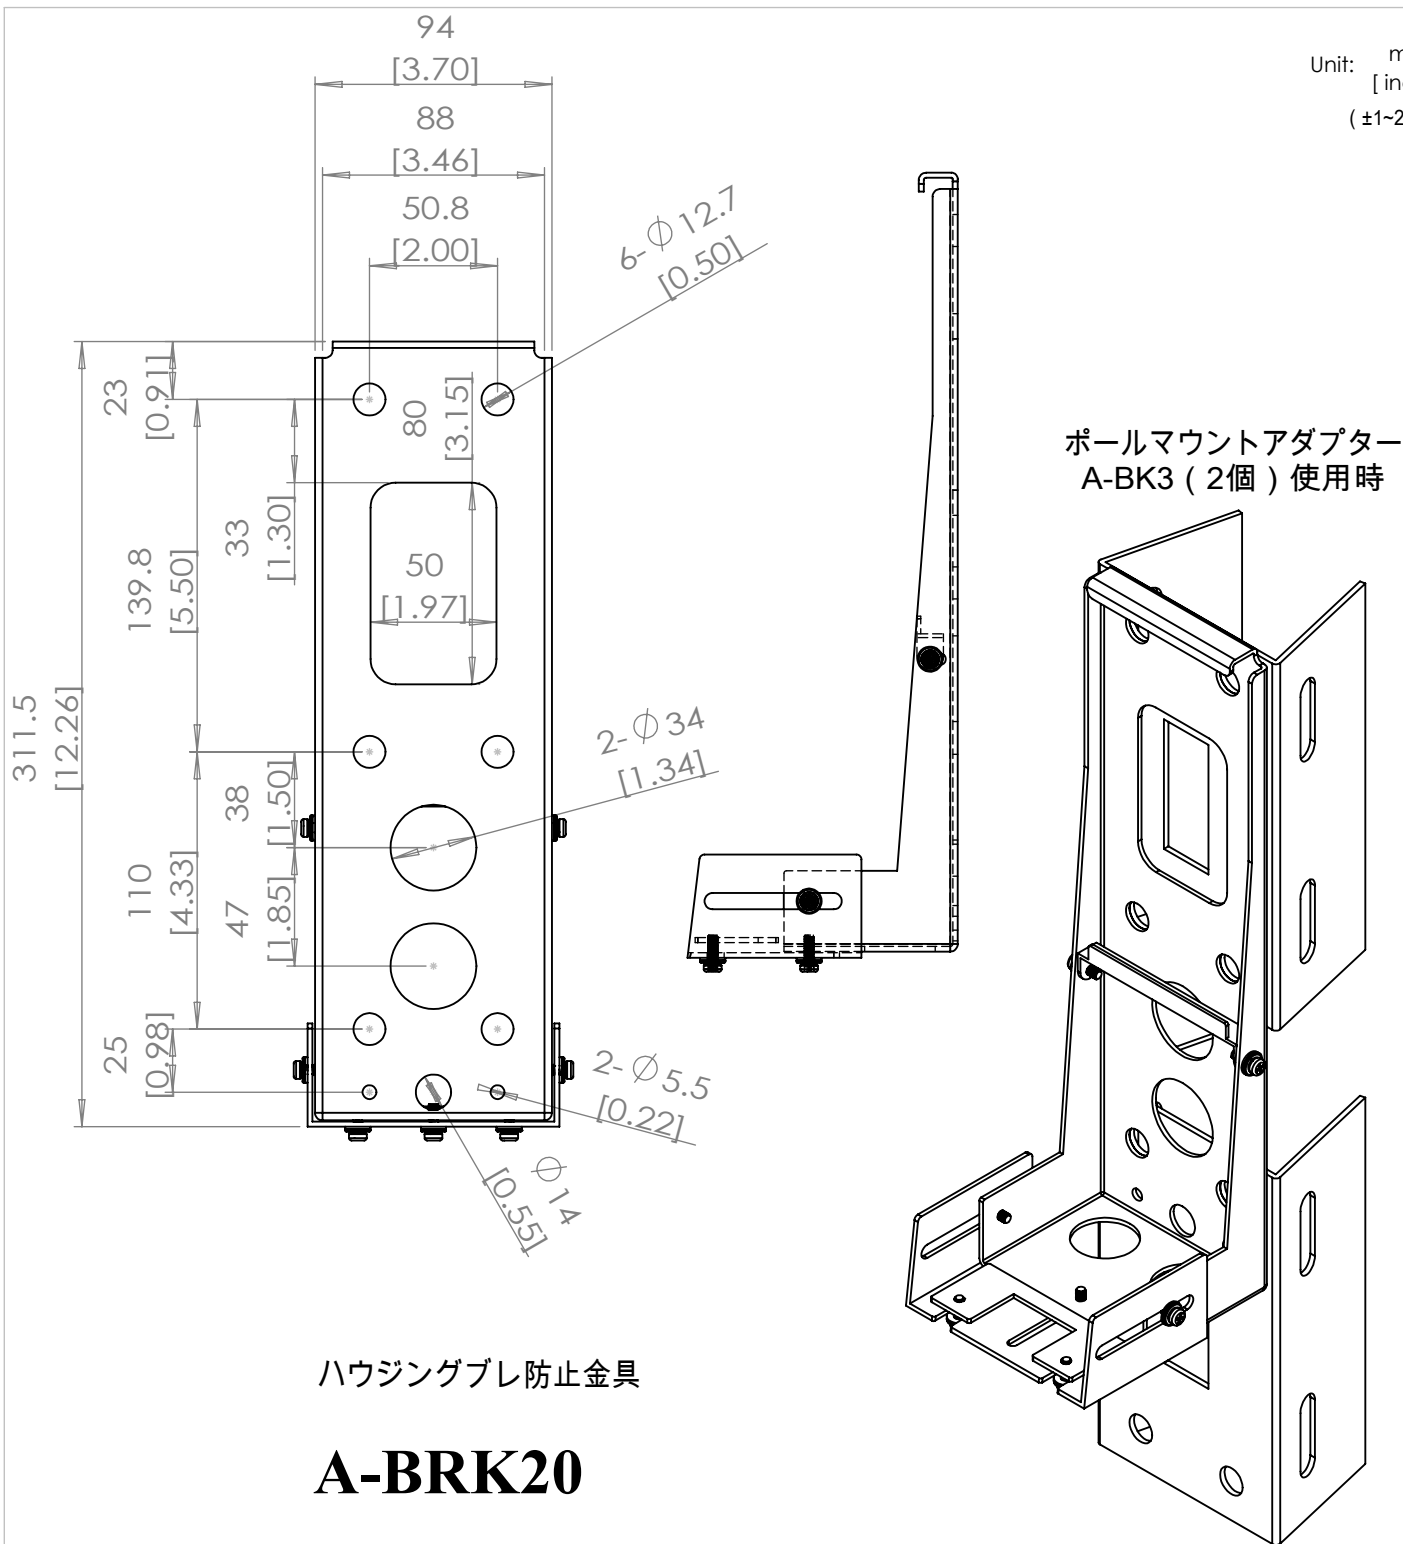

Unit: mm
[inch]
(±1~2mm)

仕様

- 適合ハウジング : A-ODW7Gシリーズ
適合ポールマウントアダプター : A-BK3,A-BK3S (1個または2個)
最大非破壊風速 : 60 m/秒
材質 : ステンレス (SUS304)
色 : 標準ブラック、オフホワイト
塗料 : 粉体塗装
本体板厚 : 2.0 mm
重量 : 約 1.0 kg (2.2LB) (ビス類含む)
適合規格 : RoHS