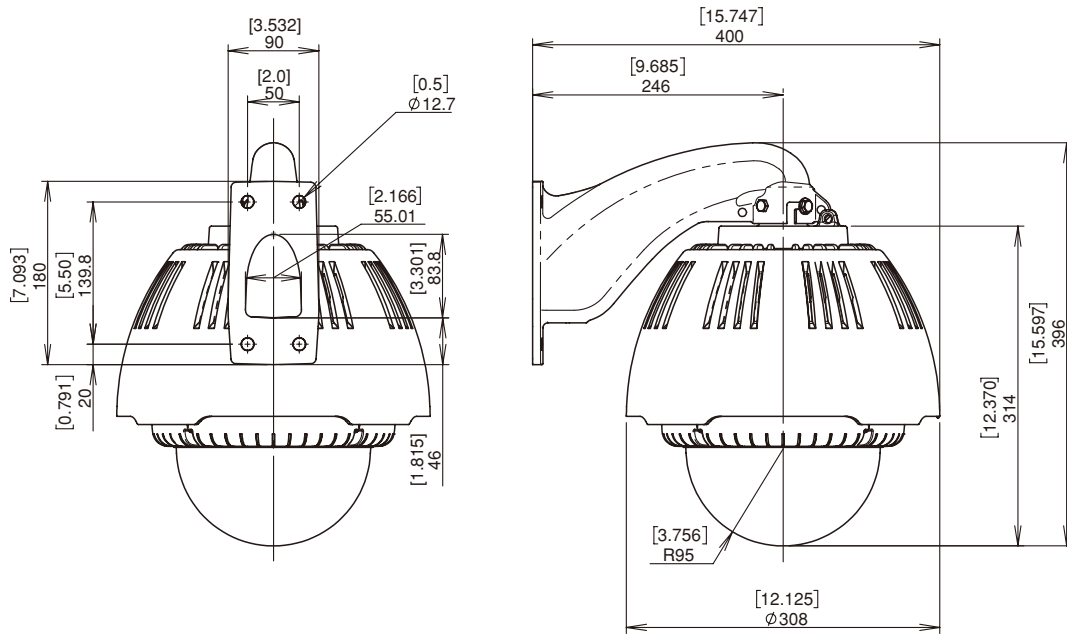

A-ODW7X S (標準壁面用金具タイプ)