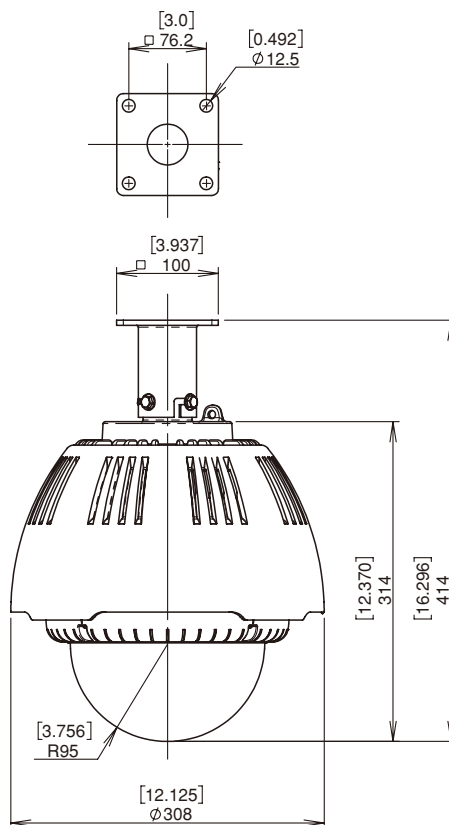

屋外用ドーム型カメラハウジング

仕様						
型番	A-ODW7X**S	A-ODW7X**S[A]	A-ODW7X**S[B]	A-ODW7X**S[C]	A-ODW7X**S[D]	A-ODW7X**S[E]
取付金具	W壁面用標準金具	壁面用金具Aタイプ	天吊用金具Bタイプ	天吊用金具Cタイプ	天吊用金具Dタイプ	天吊用金具Eタイプ
使用環境	屋外一般					
使用温度	-50℃～+45℃ (AC100V 40W・AC24V/DC12V 50W) -30℃～+45℃ (POE 60W) 注：収納カメラの動作温度により異なることあり。					
防塵防水等級 (IPレート)	IP55 (出荷時の通気孔開状態) IP66 (ハウジングに付属するゴム等により通気孔を閉じた状態)					
最大非破壊風速	50m/秒 *50m/秒は実際の風洞試験の結果に基づき弊社が保証できる値です。 *60m/秒まで非破壊であることを弊社の工場試験により確認しております。					
カメラハウジング本体	材質 = PC/ABS UL94 V-0 標準色 = シルバー オプション色: [(OW)] = オフホワイト (RAL9002 近似) オプション色: [(DB)] = ダークブラウン (マンセル 5YR2/1.5 近似) 上部金具接合部 *6 = アルミ合金 粉体塗装 ビス部 = SUS304 *バンドルレジスタントM4ビス7本・ツールセットA-VSM4TLはオプション品です。					
カプセル	材質 = PC UL 94 V-0 光損失: [(C)] = クリアー (ほぼ無)、[(T)] = スモーク (約60%)					
取付金具部	材質: アルミ合金 = W壁面、A壁面、C天吊型金具 スチール = B天吊、D天吊、E天吊型金具 色 : W壁面、A壁面、B天吊 = ハウジング本体標準シルバー = 標準黒色 ハウジング本体OW/DB = 本体に同じ C天吊 = スカイホワイト D天吊、E天吊 = オフホワイト (RAL9002 近似) 塗装: 粉体塗装					
重量	約5.0kgs		約4.8kgs			約3.9kgs
施工適合ボルト	3分 (3/8") またはM8～M10ステンレスボルト 4本 (商品に付属せず)					
ヒーター (オプション)	[1] = AC100Vタイプ: 最大消費電力 AC100V 40W 50/60Hz [2] = AC24Vタイプ: 標準タイプ (ヒーター1個) AC24V 25W [12] = DC12Vタイプ: 標準タイプ (ヒーター1個) DC12V 25W [12(POE)]/[12(POE+M)] = DC12Vタイプ: 標準タイプ (ヒーター1個) DC12V 25W (オプション 6W/12W) (AC24Vタイプで寒冷地-20℃以下になる地域の場合は注文前指示により1個AC24V 25Wヒーターを追加するので合計50W) サーモスタット動作仕様: 4.4℃(ON) 16℃(OFF)					
ファン (オプション)	[1] = AC100Vタイプ: 35℃(ON) 27℃(OFF) 強制切替可能 [2] = AC24Vタイプ: 35℃(ON) 27℃(OFF) 強制切替可能 [12] = DC12Vタイプ: 35℃(ON) 27℃(OFF) 自動制御 [12(POE)]/[12(POE+M)] = DC12Vタイプ: 35℃(ON) 27℃(OFF) 自動制御 使用ファン仕様: 日本電産サーボ株式会社 EUDC12D8型×2個 DC12V 0.004A 0.5W×2個					
ヒューズ	[1] = AC100Vタイプ: 125V 2A サイズ 5.2×20mm (予備1個付属) [2] = AC24Vタイプ: 125V 5A サイズ 5.2×20mm (予備1個付属)					
適合規格	AC100Vタイプ=RoHS、PSE AC24V/DC12Vタイプ=RoHS、UL (File# E313815)、CE、EAC、RCM					

仕様は商品改善のため予告なしに変更することがあります。

A-ODW7X S (標準壁面用金具タイプ)

A-ODW7X S (Aタイプ壁面用金具)

A-ODW7X S (Bタイプ天吊金具)

A-ODW7X S (Cタイプ天吊金具)

A-ODW7X S (Dタイプ天吊金具)

A-ODW7X S (Eタイプ天吊金具)