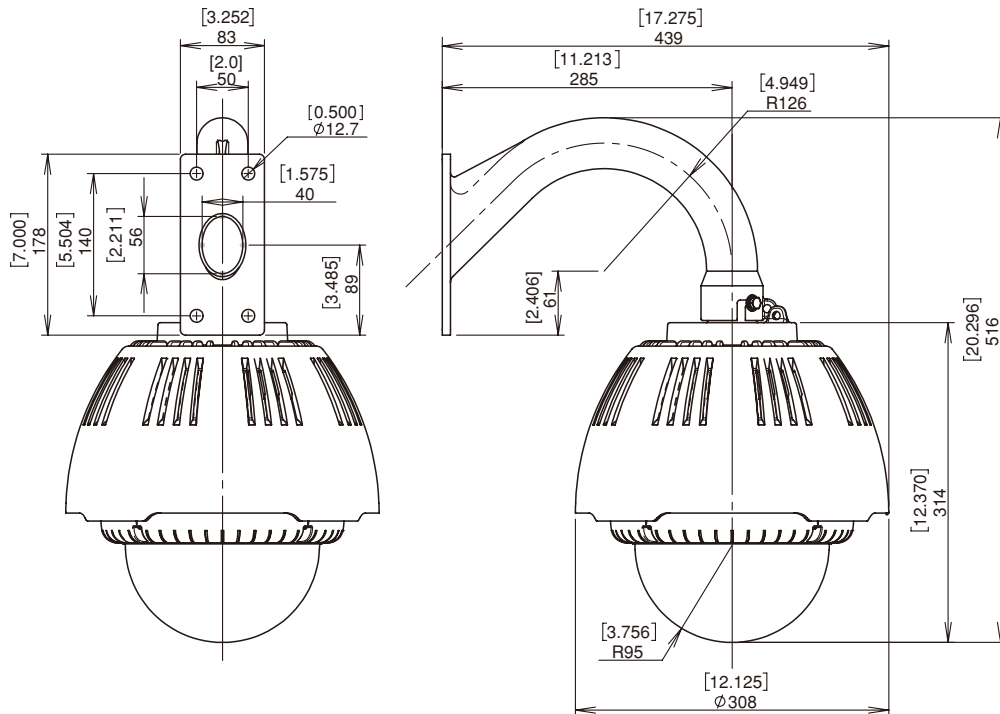

A-ODW7X S (Aタイプ壁面用金具)