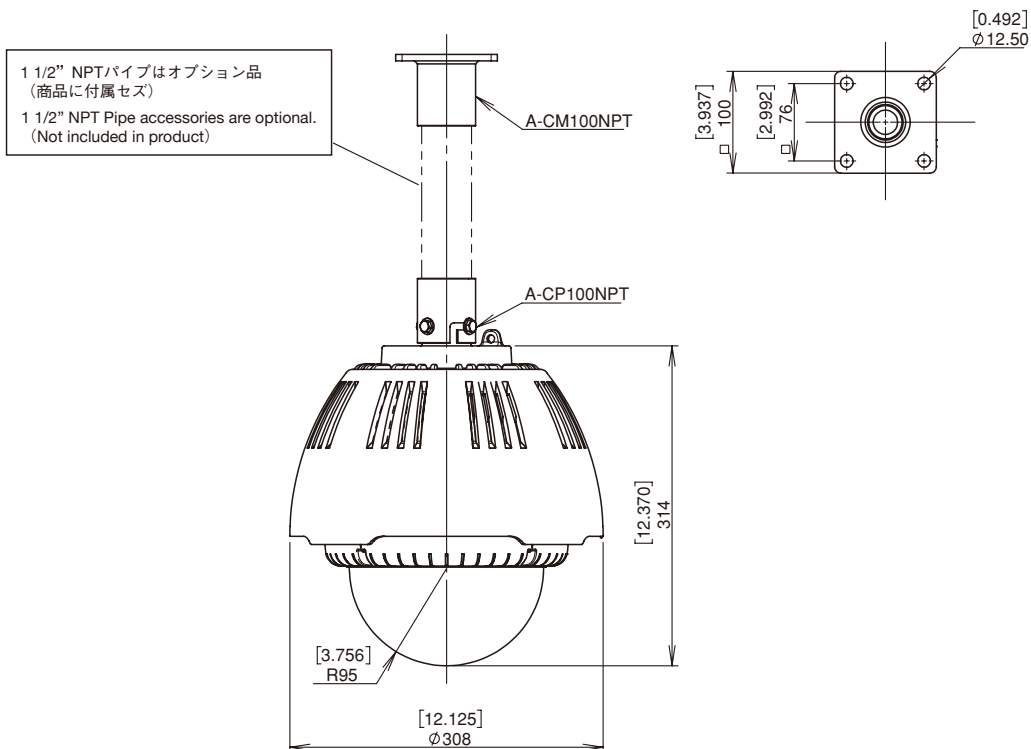

屋外用ドーム型カメラハウジング

仕様						
型番	A-ODW7X**S	A-ODW7X**S[A]	A-ODW7X**S[B]	A-ODW7X**S[C]	A-ODW7X**S[D]	A-ODW7X**S[E]
取付金具	W壁面用標準金具	壁面用金具Aタイプ	天吊用金具Bタイプ	天吊用金具Cタイプ	天吊用金具Dタイプ	天吊用金具Eタイプ
使用環境	屋外一般					
使用温度	-50℃～+45℃ (AC100V 40W・AC24V/DC12V 50W) -30℃～+45℃ (POE 60W) 注：収納カメラの動作温度により異なることあり。					
防塵防水等級 (IPレート)	IP55 (出荷時の通気孔開状態) IP66 (ハウジングに付属するゴム等により通気孔を閉じた状態)					
最大非破壊風速	50m/秒 *50m/秒は実際の風洞試験の結果に基づき弊社が保証できる値です。 *60m/秒まで非破壊であることを弊社の工場試験により確認しております。					
カメラハウジング本体	材質 = PC/ABS UL94 V-0 標準色 = シルバー オプション色: [(OW)] = オフホワイト (RAL9002 近似) オプション色: [(DB)] = ダークブラウン (マンセル 5YR2/1.5 近似) 上部金具接合部 *6 = アルミ合金 粉体塗装 ビス部 = SUS304 *バンドルレジスタントM4ビス7本・ツールセットA-VSM4TLはオプション品です。					
カプセル	材質 = PC UL 94 V-0 光損失: [(C)] = クリアー (ほぼ無)、[(T)] = スモーク (約60%)					
取付金具部	材質: アルミ合金 = W壁面、A壁面、C天吊型金具 スチール = B天吊、D天吊、E天吊型金具 色 : W壁面、A壁面、B天吊 = ハウジング本体標準シルバー = 標準黒色 ハウジング本体OW/DB = 本体に同じ C天吊 = スカイホワイト D天吊、E天吊 = オフホワイト (RAL9002 近似) 塗装: 粉体塗装					
重量	約5.0kgs		約4.8kgs			約3.9kgs
施工適合ボルト	3分 (3/8") またはM8～M10ステンレスボルト 4本 (商品に付属せず)					
ヒーター (オプション)	[1] = AC100Vタイプ: 最大消費電力 AC100V 40W 50/60Hz [2] = AC24Vタイプ: 標準タイプ (ヒーター1個) AC24V 25W [12] = DC12Vタイプ: 標準タイプ (ヒーター1個) DC12V 25W [12(POE)]/[12(POE+M)] = DC12Vタイプ: 標準タイプ (ヒーター1個) DC12V 25W (オプション 6W/12W) (AC24Vタイプで寒冷地-20℃以下になる地域の場合は注文前指示により1個AC24V 25Wヒーターを追加するので合計50W) サーモスタット動作仕様: 4.4℃(ON) 16℃(OFF)					
ファン (オプション)	[1] = AC100Vタイプ: 35℃(ON) 27℃(OFF) 強制切替可能 [2] = AC24Vタイプ: 35℃(ON) 27℃(OFF) 強制切替可能 [12] = DC12Vタイプ: 35℃(ON) 27℃(OFF) 自動制御 [12(POE)]/[12(POE+M)] = DC12Vタイプ: 35℃(ON) 27℃(OFF) 自動制御 使用ファン仕様: 日本電産サーボ株式会社 EUDC12D8型×2個 DC12V 0.004A 0.5W×2個					
ヒューズ	[1] = AC100Vタイプ: 125V 2A サイズ 5.2×20mm (予備1個付属) [2] = AC24Vタイプ: 125V 5A サイズ 5.2×20mm (予備1個付属)					
適合規格	AC100Vタイプ=RoHS、PSE AC24V/DC12Vタイプ=RoHS、UL (File# E313815)、CE、EAC、RCM					

仕様は商品改善のため予告なしに変更することがあります。

A-ODW7X S (標準壁面用金具タイプ)

A-ODW7X S (Aタイプ壁面用金具)

A-ODW7X S (Bタイプ天吊金具)

A-ODW7X S (Cタイプ天吊金具)

A-ODW7X S (Dタイプ天吊金具)

A-ODW7X S (Eタイプ天吊金具)