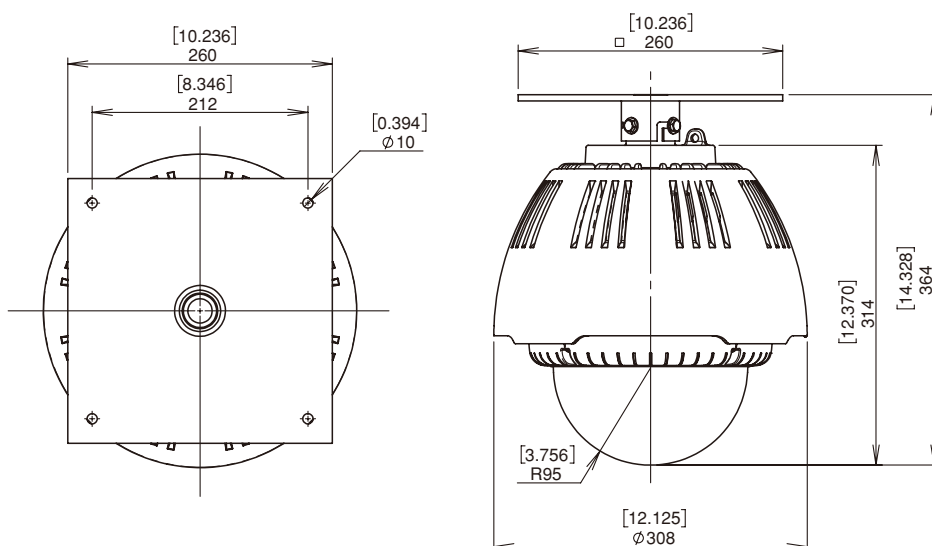

屋外用ドーム型カメラハウジング

仕様						
型番	A-ODW7X**S	A-ODW7X**S[A]	A-ODW7X**S[B]	A-ODW7X**S[C]	A-ODW7X**S[D]	A-ODW7X**S[E]
取付金具	W壁面用標準金具	壁面用金具Aタイプ	天吊用金具Bタイプ	天吊用金具Cタイプ	天吊用金具Dタイプ	天吊用金具Eタイプ
使用環境	屋外一般					
使用温度	-50℃～+45℃ (AC100V 40W・AC24V/DC12V 50W) -30℃～+45℃ (POE 60W) 注：収納カメラの動作温度により異なることあり。					
防塵防水等級 (IPレート)	IP55 (出荷時の通気孔開状態) IP66 (ハウジングに付属するゴム等により通気孔を閉じた状態)					
最大非破壊風速	50m/秒 *50m/秒は実際の風洞試験の結果に基づき弊社が保証できる値です。 *60m/秒まで非破壊であることを弊社の工場試験により確認しております。					
カメラハウジング本体	材質 = PC/ABS UL94 V-0 標準色 = シルバー オプション色: [(OW)] = オフホワイト (RAL9002 近似) オプション色: [(DB)] = ダークブラウン (マンセル 5YR2/1.5 近似) 上部金具接合部 *6 = アルミ合金 粉体塗装 ビス部 = SUS304 *バンドルレジスタントM4ビス7本・ツールセットA-VSM4TLはオプション品です。					
カプセル	材質 = PC UL 94 V-0 光損失: [(C)] = クリアー (ほぼ無)、[(T)] = スモーク (約60%)					
取付金具部	材質: アルミ合金 = W壁面、A壁面、C天吊型金具 スチール = B天吊、D天吊、E天吊型金具 色 : W壁面、A壁面、B天吊 = ハウジング本体標準シルバー = 標準黒色 ハウジング本体OW/DB = 本体に同じ C天吊 = スカイホワイト D天吊、E天吊 = オフホワイト (RAL9002 近似) 塗装: 粉体塗装					
重量	約5.0kgs		約4.8kgs			約3.9kgs
施工適合ボルト	3分 (3/8") またはM8～M10ステンレスボルト 4本 (商品に付属せず)					
ヒーター (オプション)	[1] = AC100Vタイプ: 最大消費電力 AC100V 40W 50/60Hz [2] = AC24Vタイプ: 標準タイプ (ヒーター1個) AC24V 25W [12] = DC12Vタイプ: 標準タイプ (ヒーター1個) DC12V 25W [12(POE)]/[12(POE+M)] = DC12Vタイプ: 標準タイプ (ヒーター1個) DC12V 25W (オプション 6W/12W) (AC24Vタイプで寒冷地-20℃以下になる地域の場合は注文前指示により1個AC24V 25Wヒーターを追加するので合計50W) サーモスタット動作仕様: 4.4℃(ON) 16℃(OFF)					
ファン (オプション)	[1] = AC100Vタイプ: 35℃(ON) 27℃(OFF) 強制切替可能 [2] = AC24Vタイプ: 35℃(ON) 27℃(OFF) 強制切替可能 [12] = DC12Vタイプ: 35℃(ON) 27℃(OFF) 自動制御 [12(POE)]/[12(POE+M)] = DC12Vタイプ: 35℃(ON) 27℃(OFF) 自動制御 使用ファン仕様: 日本電産サーボ株式会社 EUDC12D8型×2個 DC12V 0.004A 0.5W×2個					
ヒューズ	[1] = AC100Vタイプ: 125V 2A サイズ 5.2×20mm (予備1個付属) [2] = AC24Vタイプ: 125V 5A サイズ 5.2×20mm (予備1個付属)					
適合規格	AC100Vタイプ=RoHS、PSE AC24V/DC12Vタイプ=RoHS、UL (File# E313815)、CE、EAC、RCM					

仕様は商品改善のため予告なしに変更することがあります。

A-ODW7X S (標準壁面用金具タイプ)

A-ODW7X S (Aタイプ壁面用金具)

A-ODW7X S (Bタイプ天吊金具)

A-ODW7X S (Cタイプ天吊金具)

A-ODW7X S (Dタイプ天吊金具)

A-ODW7X S (Eタイプ天吊金具)