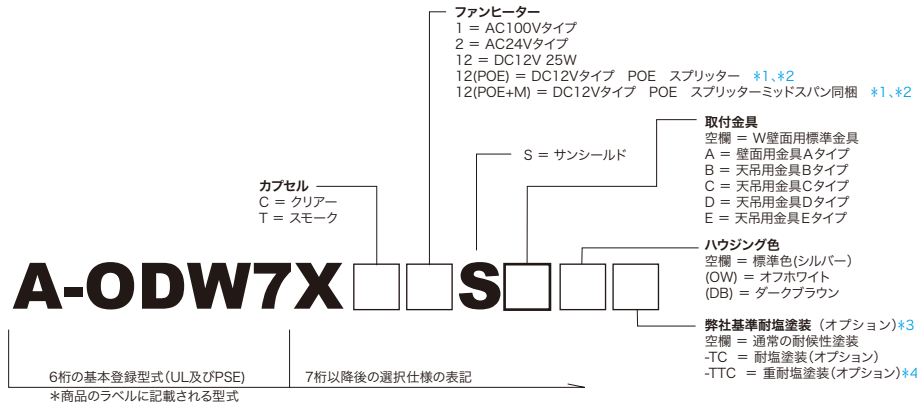

屋外用ドーム型カメラハウジング

仕様						
型番	A-ODW7X**S	A-ODW7X**S[A]	A-ODW7X**S[B]	A-ODW7X**S[C]	A-ODW7X**S[D]	A-ODW7X**S[E]
取付金具	W壁面用標準金具	壁面用金具Aタイプ	天吊用金具Bタイプ	天吊用金具Cタイプ	天吊用金具Dタイプ	天吊用金具Eタイプ
使用環境	屋外一般					
使用温度	-50℃～+45℃ (AC100V 40W・AC24V/DC12V 50W) -30℃～+45℃ (POE 60W) 注：収納カメラの動作温度により異なることあり。					
防塵防水等級 (IPレート)	IP55 (出荷時の通気孔開状態) IP66 (ハウジングに付属するゴム等により通気孔を閉じた状態)					
最大非破壊風速	50m/秒 *50m/秒は実際の風洞試験の結果に基づき弊社が保証できる値です。 *60m/秒まで非破壊であることを弊社の工場試験により確認しております。					
カメラハウジング本体	材質 = PC/ABS UL94 V-0 標準色 = シルバー オプション色: [(OW)] = オフホワイト (RAL9002 近似) オプション色: [(DB)] = ダークブラウン (マンセル 5YR2/1.5 近似) 上部金具接合部 *6 = アルミ合金 粉体塗装 ビス部 = SUS304 *バンドルレジスタントM4ビス7本・ツールセットA-VSM4TLはオプション品です。					
カプセル	材質 = PC UL 94 V-0 光損失: [(C)] = クリアー (ほぼ無)、[(T)] = スモーク (約60%)					
取付金具部	材質: アルミ合金 = W壁面、A壁面、C天吊型金具 スチール = B天吊、D天吊、E天吊型金具 色 : W壁面、A壁面、B天吊 = ハウジング本体標準シルバー = 標準黒色 ハウジング本体OW/DB = 本体に同じ C天吊 = スカイホワイト D天吊、E天吊 = オフホワイト (RAL9002 近似) 塗装: 粉体塗装					
重量	約5.0kgs		約4.8kgs			約3.9kgs
施工適合ボルト	3分 (3/8") またはM8～M10ステンレスボルト 4本 (商品に付属せず)					
ヒーター (オプション)	[1] = AC100Vタイプ: 最大消費電力 AC100V 40W 50/60Hz [2] = AC24Vタイプ: 標準タイプ (ヒーター1個) AC24V 25W [12] = DC12Vタイプ: 標準タイプ (ヒーター1個) DC12V 25W [12(POE)]/[12(POE+M)] = DC12Vタイプ: 標準タイプ (ヒーター1個) DC12V 25W (オプション 6W/12W) (AC24Vタイプで寒冷地-20℃以下になる地域の場合は注文前指示により1個AC24V 25Wヒーターを追加するので合計50W) サーモスタット動作仕様: 4.4℃(ON) 16℃(OFF)					
ファン (オプション)	[1] = AC100Vタイプ: 35℃(ON) 27℃(OFF) 強制切替可能 [2] = AC24Vタイプ: 35℃(ON) 27℃(OFF) 強制切替可能 [12] = DC12Vタイプ: 35℃(ON) 27℃(OFF) 自動制御 [12(POE)]/[12(POE+M)] = DC12Vタイプ: 35℃(ON) 27℃(OFF) 自動制御 使用ファン仕様: 日本電産サーボ株式会社 EUDC12D8型×2個 DC12V 0.004A 0.5W×2個					
ヒューズ	[1] = AC100Vタイプ: 125V 2A サイズ 5.2×20mm (予備1個付属) [2] = AC24Vタイプ: 125V 5A サイズ 5.2×20mm (予備1個付属)					
適合規格	AC100Vタイプ=RoHS、PSE AC24V/DC12Vタイプ=RoHS、UL (File# E313815)、CE、EAC、RCM					