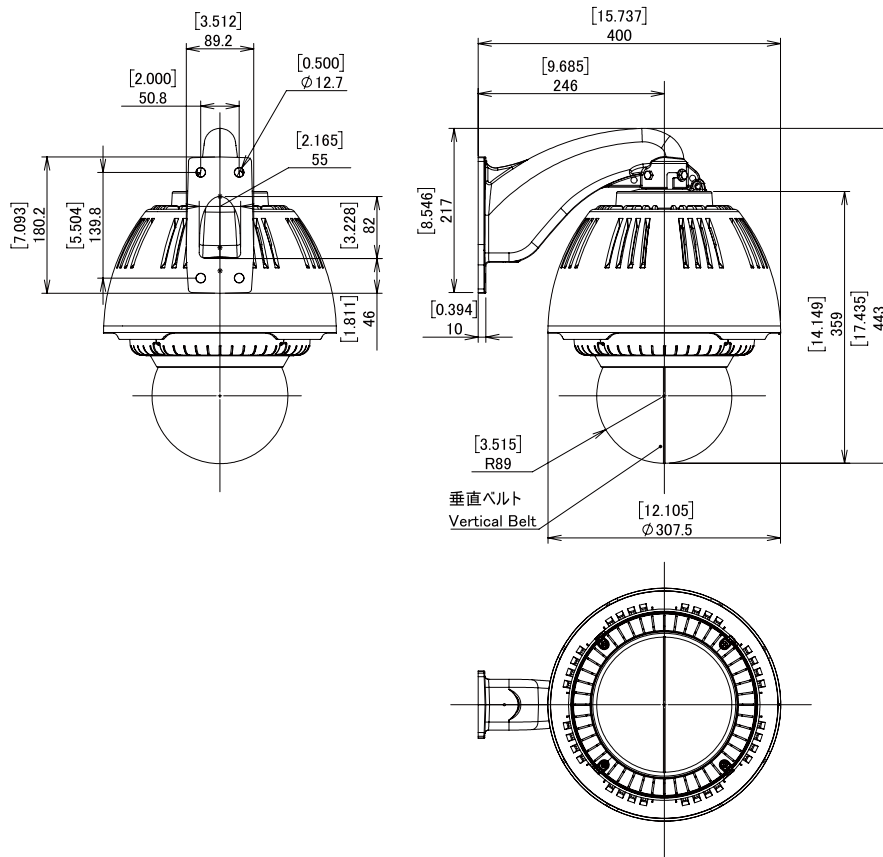

A-ODW7X S-BD (標準壁面用金具タイプ)