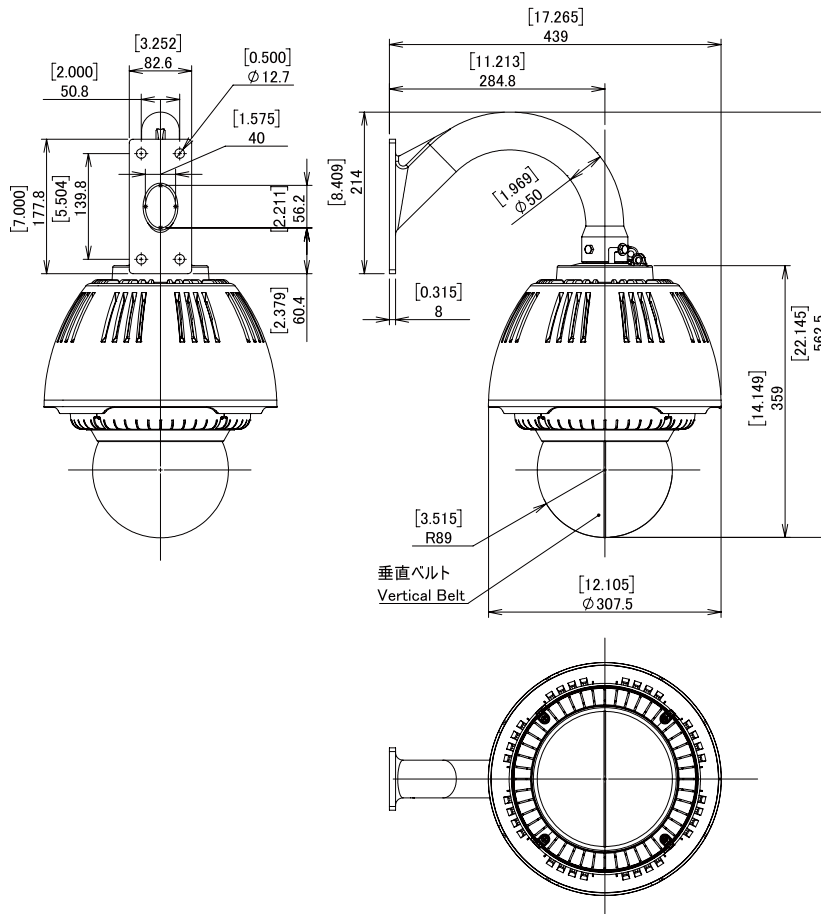

A-ODW7X S-BD (Aタイプ壁面用金具)