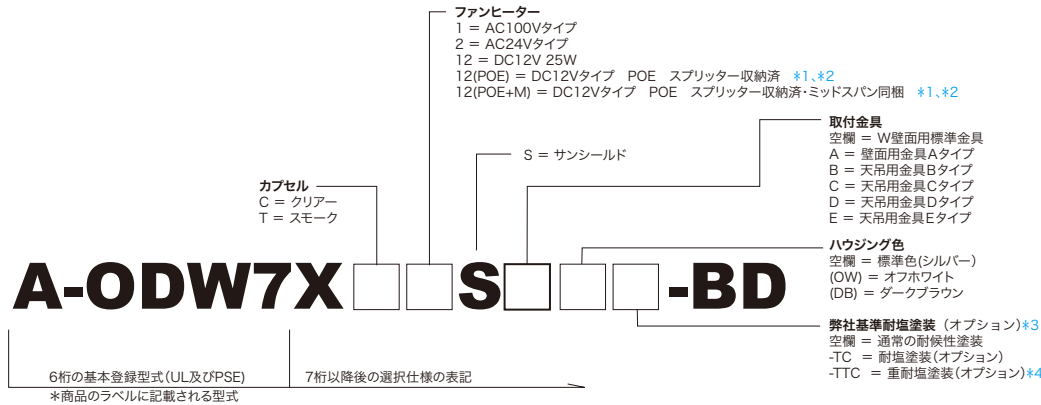

屋外用ドーム型カメラハウジング

仕 様						
型番	A-ODW7X**S[]-BD	A-ODW7X**S[A]-BD	A-ODW7X**S[B]-BD	A-ODW7X**S[C]-BD	A-ODW7X**S[D]-BD	A-ODW7X**S[E]-BD
取付金具	W壁面用標準金具	壁面用金具Aタイプ	天吊用金具Bタイプ	天吊用金具Cタイプ	天吊用金具Dタイプ	天吊用金具Eタイプ
使用環境	屋外一般					
使用温度	-60°C~+45°C (AC100V 40W・AC24V/DC12V 50W) -30°C~+45°C (POE 60W) 注：収納カメラの動作温度により異なることあり。					
防塵防水等級 (IPレイト)	IP54 (出荷時の通気孔開状態) IP66 (ハウジングに付属するゴム等により通気孔を閉じた状態)					
最大非破壊風速	50m/秒 *50m/秒は実際の風洞試験の結果に基づき弊社が保証できる値です。 *60m/秒まで非破壊であることを弊社の工場試験により確認しております。					
カメラハウジング本体	材 質 = PC/ABS UL94 V-0 標準色 = シルバー オプション色：[OW] = オフホワイト (RAL9002 近似) オプション色：[DB] = ダークブラウン (マンセル 5YR2/1.5 近似) 上部金具接合部 ※6 = アルミ合金 粉体塗装 ビス部 = SUS304 *バンドルレジスタントM4ビス7本・ツールセットA-VSM4TLはオプション品です。					
ケーブル	材 質 = PC UL 94 V-0 光損失：[C] = クリアー (ほぼ無)、[T] = スモーク (約60%)					
取付金具部	材 質：アルミ合金 = W壁面、A壁面、C天吊型金具 スチール = B天吊、D天吊、E天吊型金具 色：W壁面、A壁面、B天吊 = ハウジング本体標準シルバー = 標準黒色 ハウジング本体OW/DB = 本体に同じ C天吊 = スカイホワイト D天吊、E天吊 = オフホワイト (RAL9002 近似) 塗 装：粉体塗装					
重量	約5.1kgs	約4.9kgs			約4.0kgs	
施工適合ボルト	3分 (3/8") またはM8~M10ステンレスボルト 4本 (商品に付属せず)					
ヒーター (オプション)	[1] = AC100Vタイプ：最大消費電力 AC100V 40W 50/60Hz [2] = AC24Vタイプ：標準タイプ (ヒーター1個) AC24V 25W [12] = DC12Vタイプ：標準タイプ (ヒーター1個) DC12V 25W [12(POE)]/[12(POE+M)] = DC12Vタイプ：標準タイプ (ヒーター1個) DC12V 25W (オプション 6W/12W) (AC24Vタイプで寒冷地-20°C以下になる地域の場合は注文前指示により1個AC24V 25Wヒーターを追加するので合計50W) サーモスタット動作仕様：4.4°C(ON) 16°C(OFF)					
ファン (オプション)	[1] = AC100Vタイプ：35°C(ON) 27°C(OFF) 強制切替可能 [2] = AC24Vタイプ：35°C(ON) 27°C(OFF) 強制切替可能 [12] = DC12Vタイプ：35°C(ON) 27°C(OFF) 自動制御 [12(POE)]/[12(POE+M)] = DC12Vタイプ：35°C(ON) 27°C(OFF) 自動制御 使用ファン仕様：日本電産サーボ株式会社 EUDC12D8型×2個 DC12V 0.004A 0.5W×2個					
ヒューズ	[1] = AC100Vタイプ：125V 2A サイズ 5.2×20mm (予備1個付属) [2] = AC24Vタイプ：125V 5A サイズ 5.2×20mm (予備1個付属)					
適合規格	AC100Vタイプ=RoHS、PSE AC24V/DC12Vタイプ=RoHS、UL (File# E313815)、CE、EAC、RCM					