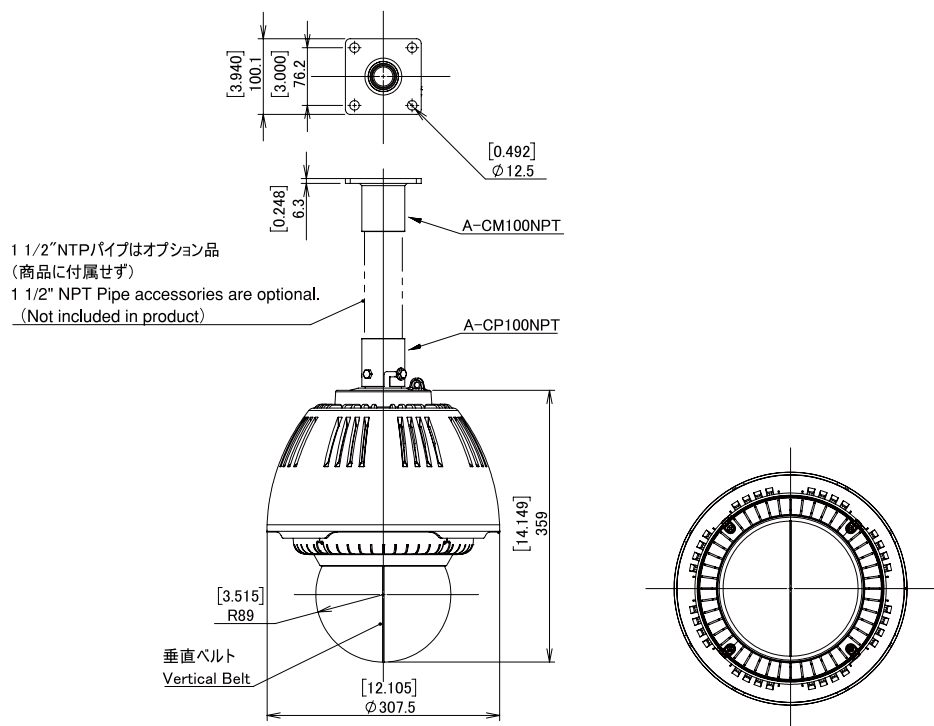

屋外用ドーム型カメラハウジング

仕 様						
型番	A-ODW7X**S[]-BD	A-ODW7X**S[A]-BD	A-ODW7X**S[B]-BD	A-ODW7X**S[C]-BD	A-ODW7X**S[D]-BD	A-ODW7X**S[E]-BD
取付金具	W壁面用標準金具	壁面用金具Aタイプ	天吊用金具Bタイプ	天吊用金具Cタイプ	天吊用金具Dタイプ	天吊用金具Eタイプ
使用環境	屋外一般					
使用温度	-60°C~+45°C (AC100V 40W・AC24V/DC12V 50W) -30°C~+45°C (POE 60W) 注：収納カメラの動作温度により異なることあり。					
防塵防水等級 (IPレイト)	IP54 (出荷時の通気孔開状態) IP66 (ハウジングに付属するゴム等により通気孔を閉じた状態)					
最大非破壊風速	50m/秒 *50m/秒は実際の風洞試験の結果に基づき弊社が保証できる値です。 *60m/秒まで非破壊であることを弊社の工場試験により確認しております。					
カメラハウジング本体	材 質 = PC/ABS UL94 V-0 標準色 = シルバー オプション色：[OW] = オフホワイト (RAL9002 近似) オプション色：[DB] = ダークブラウン (マンセル 5YR2/1.5 近似) 上部金具接合部 ※6 = アルミ合金 粉体塗装 ビス部 = SUS304 *バンドルレジスタントM4ビス7本・ツールセットA-VSM4TLはオプション品です。					
ケーブル	材 質 = PC UL 94 V-0 光損失：[C] = クリアー (ほぼ無)、[T] = スモーク (約60%)					
取付金具部	材 質：アルミ合金 = W壁面、A壁面、C天吊型金具 スチール = B天吊、D天吊、E天吊型金具 色：W壁面、A壁面、B天吊 = ハウジング本体標準シルバー = 標準黒色 ハウジング本体OW/DB = 本体に同じ C天吊 = スカイホワイト D天吊、E天吊 = オフホワイト (RAL9002 近似) 塗 装：粉体塗装					
重量	約5.1kgs	約4.9kgs			約4.0kgs	
施工適合ボルト	3分 (3/8") またはM8~M10ステンレスボルト 4本 (商品に付属せず)					
ヒーター (オプション)	[1] = AC100Vタイプ：最大消費電力 AC100V 40W 50/60Hz [2] = AC24Vタイプ：標準タイプ (ヒーター1個) AC24V 25W [12] = DC12Vタイプ：標準タイプ (ヒーター1個) DC12V 25W [12(POE)]/[12(POE+M)] = DC12Vタイプ：標準タイプ (ヒーター1個) DC12V 25W (オプション 6W/12W) (AC24Vタイプで寒冷地-20°C以下になる地域の場合は注文前指示により1個AC24V 25Wヒーターを追加するので合計50W) サーモスタット動作仕様：4.4°C(ON) 16°C(OFF)					
ファン (オプション)	[1] = AC100Vタイプ：35°C(ON) 27°C(OFF) 強制切替可能 [2] = AC24Vタイプ：35°C(ON) 27°C(OFF) 強制切替可能 [12] = DC12Vタイプ：35°C(ON) 27°C(OFF) 自動制御 [12(POE)]/[12(POE+M)] = DC12Vタイプ：35°C(ON) 27°C(OFF) 自動制御 使用ファン仕様：日本電産サーボ株式会社 EUDC12D8型×2個 DC12V 0.004A 0.5W×2個					
ヒューズ	[1] = AC100Vタイプ：125V 2A サイズ 5.2×20mm (予備1個付属) [2] = AC24Vタイプ：125V 5A サイズ 5.2×20mm (予備1個付属)					
適合規格	AC100Vタイプ=RoHS、PSE AC24V/DC12Vタイプ=RoHS、UL (File# E313815)、CE、EAC、RCM					

仕様は商品改善のため予告なしに変更することがあります。

A-ODW7X S-BD (標準壁面用金具タイプ)

A-ODW7X S-BD (Aタイプ壁面用金具)

A-ODW7X S-BD (Bタイプ天吊金具)

A-ODW7X S-BD (Cタイプ天吊金具)

A-ODW7X S-BD (Dタイプ天吊金具)

A-ODW7X S-BD (Eタイプ天吊金具)