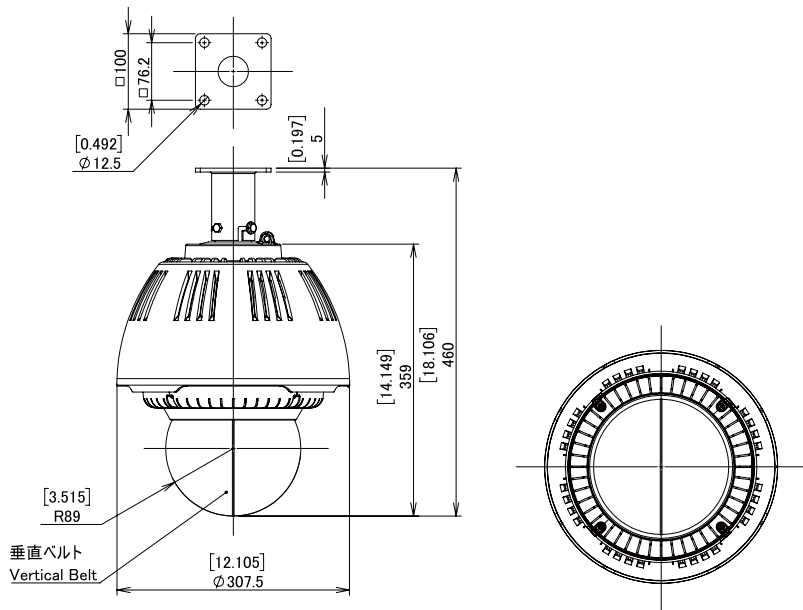

屋外用ドーム型カメラハウジング

仕 様						
型番	A-ODW7X**S[]-BD	A-ODW7X**S[A]-BD	A-ODW7X**S[B]-BD	A-ODW7X**S[C]-BD	A-ODW7X**S[D]-BD	A-ODW7X**S[E]-BD
取付金具	W壁面用標準金具	壁面用金具Aタイプ	天吊用金具Bタイプ	天吊用金具Cタイプ	天吊用金具Dタイプ	天吊用金具Eタイプ
使用環境	屋外一般					
使用温度	-60°C~+45°C (AC100V 40W・AC24V/DC12V 50W) -30°C~+45°C (POE 60W) 注：収納カメラの動作温度により異なることあり。					
防塵防水等級 (IPレイト)	IP54 (出荷時の通気孔開状態) IP66 (ハウジングに付属するゴム等により通気孔を閉じた状態)					
最大非破壊風速	50m/秒 *50m/秒は実際の風洞試験の結果に基づき弊社が保証できる値です。 *60m/秒まで非破壊であることを弊社の工場試験により確認しております。					
カメラハウジング本体	材 質 = PC/ABS UL94 V-0 標準色 = シルバー オプション色：[OW] = オフホワイト (RAL9002 近似) オプション色：[DB] = ダークブラウン (マンセル 5YR2/1.5 近似) 上部金具接合部 ※6 = アルミ合金 粉体塗装 ビス部 = SUS304 *バンドルレジスタントM4ビス7本・ツールセットA-VSM4TLはオプション品です。					
ケーブル	材 質 = PC UL 94 V-0 光損失：[C] = クリアー (ほぼ無)、[T] = スモーク (約60%)					
取付金具部	材 質：アルミ合金 = W壁面、A壁面、C天吊型金具 スチール = B天吊、D天吊、E天吊型金具 色：W壁面、A壁面、B天吊 = ハウジング本体標準シルバー = 標準黒色 ハウジング本体OW/DB = 本体に同じ C天吊 = スカイホワイト D天吊、E天吊 = オフホワイト (RAL9002 近似) 塗 装：粉体塗装					
重量	約5.1kgs	約4.9kgs			約4.0kgs	
施工適合ボルト	3分 (3/8") またはM8~M10ステンレスボルト 4本 (商品に付属せず)					
ヒーター (オプション)	[1] = AC100Vタイプ：最大消費電力 AC100V 40W 50/60Hz [2] = AC24Vタイプ：標準タイプ (ヒーター1個) AC24V 25W [12] = DC12Vタイプ：標準タイプ (ヒーター1個) DC12V 25W [12(POE)]/[12(POE+M)] = DC12Vタイプ：標準タイプ (ヒーター1個) DC12V 25W (オプション 6W/12W) (AC24Vタイプで寒冷地-20°C以下になる地域の場合は注文前指示により1個AC24V 25Wヒーターを追加するので合計50W) サーモスタット動作仕様：4.4°C(ON) 16°C(OFF)					
ファン (オプション)	[1] = AC100Vタイプ：35°C(ON) 27°C(OFF) 強制切替可能 [2] = AC24Vタイプ：35°C(ON) 27°C(OFF) 強制切替可能 [12] = DC12Vタイプ：35°C(ON) 27°C(OFF) 自動制御 [12(POE)]/[12(POE+M)] = DC12Vタイプ：35°C(ON) 27°C(OFF) 自動制御 使用ファン仕様：日本電産サーボ株式会社 EUDC12D8型×2個 DC12V 0.004A 0.5W×2個					
ヒューズ	[1] = AC100Vタイプ：125V 2A サイズ 5.2×20mm (予備1個付属) [2] = AC24Vタイプ：125V 5A サイズ 5.2×20mm (予備1個付属)					
適合規格	AC100Vタイプ=RoHS、PSE AC24V/DC12Vタイプ=RoHS、UL (File# E313815)、CE、EAC、RCM					

仕様は商品改善のため予告なしに変更することがあります。

A-ODW7X S-BD (標準壁面用金具タイプ)

A-ODW7X S-BD (Aタイプ壁面用金具)

A-ODW7X S-BD (Bタイプ天吊金具)

A-ODW7X S-BD (Cタイプ天吊金具)

A-ODW7X S-BD (Dタイプ天吊金具)

A-ODW7X S-BD (Eタイプ天吊金具)