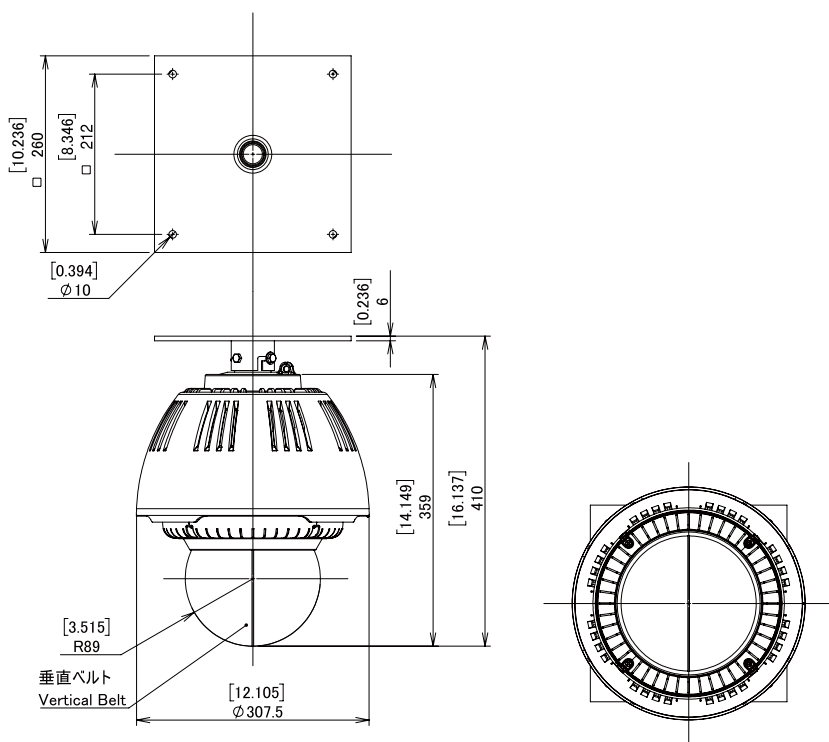

屋外用ドーム型カメラハウジング

仕 様						
型番	A-ODW7X**S[]-BD	A-ODW7X**S[A]-BD	A-ODW7X**S[B]-BD	A-ODW7X**S[C]-BD	A-ODW7X**S[D]-BD	A-ODW7X**S[E]-BD
取付金具	W壁面用標準金具	壁面用金具Aタイプ	天吊用金具Bタイプ	天吊用金具Cタイプ	天吊用金具Dタイプ	天吊用金具Eタイプ
使用環境	屋外一般					
使用温度	-60°C~+45°C (AC100V 40W・AC24V/DC12V 50W) -30°C~+45°C (POE 60W) 注：収納カメラの動作温度により異なることあり。					
防塵防水等級 (IPレイト)	IP54 (出荷時の通気孔開状態) IP66 (ハウジングに付属するゴム等により通気孔を閉じた状態)					
最大非破壊風速	50m/秒 *50m/秒は実際の風洞試験の結果に基づき弊社が保証できる値です。 *60m/秒まで非破壊であることを弊社の工場試験により確認しております。					
カメラハウジング本体	材 質 = PC/ABS UL94 V-0 標準色 = シルバー オプション色：[OW] = オフホワイト (RAL9002 近似) オプション色：[DB] = ダークブラウン (マンセル 5YR2/1.5 近似) 上部金具接合部 ※6 = アルミ合金 粉体塗装 ビス部 = SUS304 *バンドルレジスタントM4ビス7本・ツールセットA-VSM4TLはオプション品です。					
ケーブル	材 質 = PC UL 94 V-0 光損失：[C] = クリアー (ほぼ無)、[T] = スモーク (約60%)					
取付金具部	材 質：アルミ合金 = W壁面、A壁面、C天吊型金具 スチール = B天吊、D天吊、E天吊型金具 色：W壁面、A壁面、B天吊 = ハウジング本体標準シルバー = 標準黒色 ハウジング本体OW/DB = 本体に同じ C天吊 = スカイホワイト D天吊、E天吊 = オフホワイト (RAL9002 近似) 塗 装：粉体塗装					
重量	約5.1kgs	約4.9kgs			約4.0kgs	
施工適合ボルト	3分 (3/8") またはM8~M10ステンレスボルト 4本 (商品に付属せず)					
ヒーター (オプション)	[1] = AC100Vタイプ：最大消費電力 AC100V 40W 50/60Hz [2] = AC24Vタイプ：標準タイプ (ヒーター1個) AC24V 25W [12] = DC12Vタイプ：標準タイプ (ヒーター1個) DC12V 25W [12(POE)]/[12(POE+M)] = DC12Vタイプ：標準タイプ (ヒーター1個) DC12V 25W (オプション 6W/12W) (AC24Vタイプで寒冷地-20°C以下になる地域の場合は注文前指示により1個AC24V 25Wヒーターを追加するので合計50W) サーモスタット動作仕様：4.4°C(ON) 16°C(OFF)					
ファン (オプション)	[1] = AC100Vタイプ：35°C(ON) 27°C(OFF) 強制切替可能 [2] = AC24Vタイプ：35°C(ON) 27°C(OFF) 強制切替可能 [12] = DC12Vタイプ：35°C(ON) 27°C(OFF) 自動制御 [12(POE)]/[12(POE+M)] = DC12Vタイプ：35°C(ON) 27°C(OFF) 自動制御 使用ファン仕様：日本電産サーボ株式会社 EUDC12D8型×2個 DC12V 0.004A 0.5W×2個					
ヒューズ	[1] = AC100Vタイプ：125V 2A サイズ 5.2×20mm (予備1個付属) [2] = AC24Vタイプ：125V 5A サイズ 5.2×20mm (予備1個付属)					
適合規格	AC100Vタイプ=RoHS、PSE AC24V/DC12Vタイプ=RoHS、UL (File# E313815)、CE、EAC、RCM					

仕様は商品改善のため予告なしに変更することがあります。

A-ODW7X S-BD (標準壁面用金具タイプ)

A-ODW7X S-BD (Aタイプ壁面用金具)

A-ODW7X S-BD (Bタイプ天吊金具)

A-ODW7X S-BD (Cタイプ天吊金具)

A-ODW7X S-BD (Dタイプ天吊金具)

A-ODW7X S-BD (Eタイプ天吊金具)