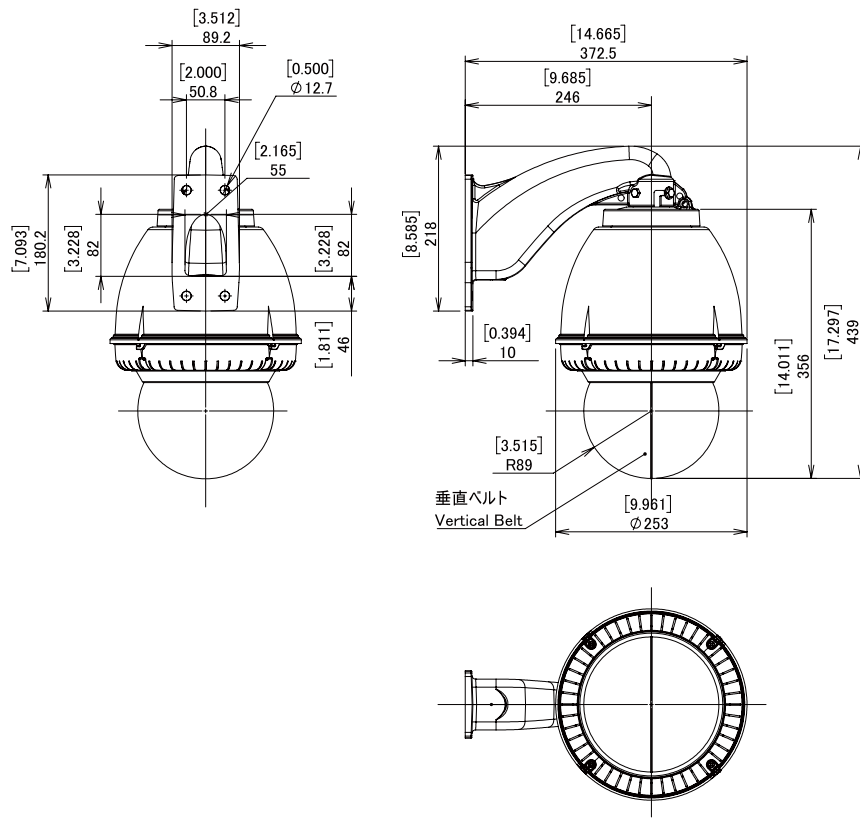

A-ODW7X-BD (標準壁面用金具タイプ)