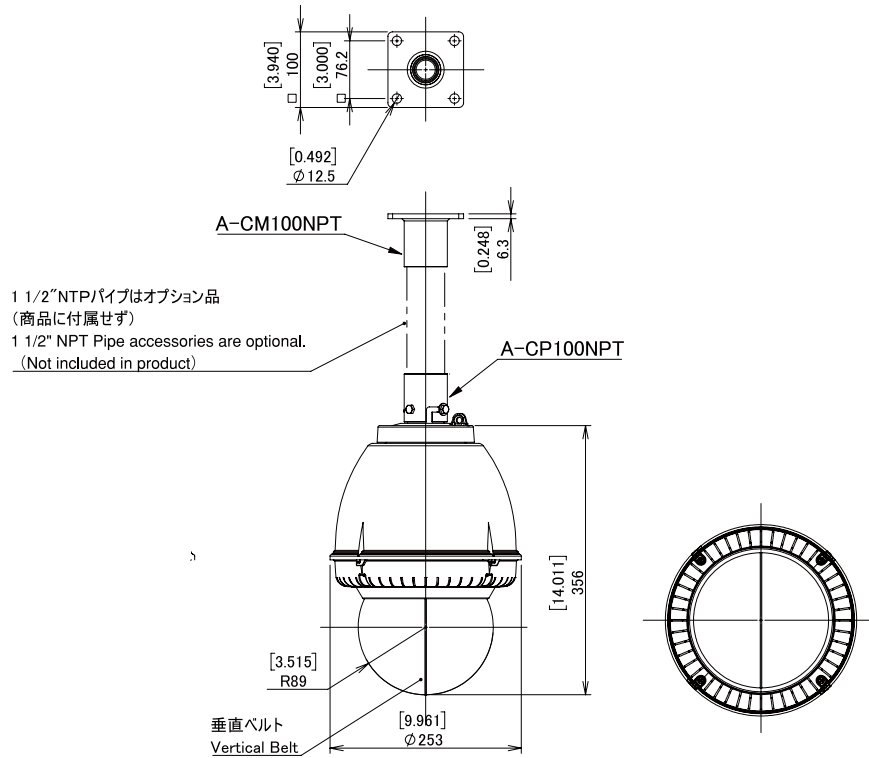

A-ODW7X-BD (Dタイプ天吊金具)