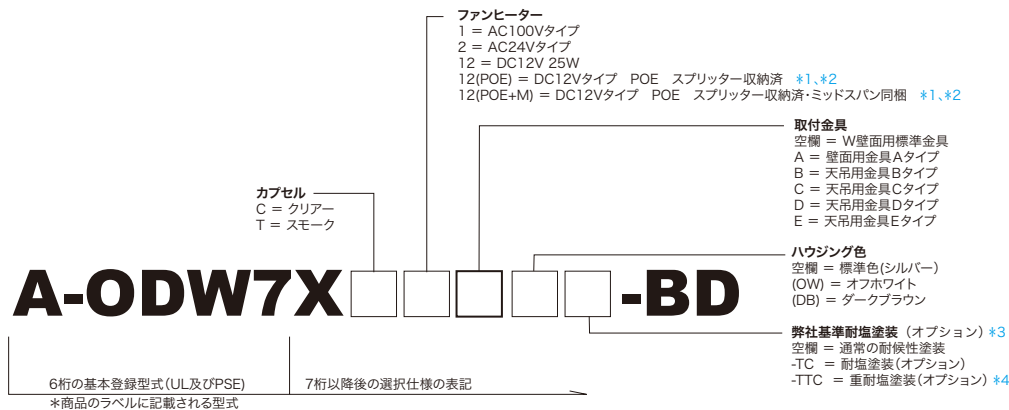

# 屋外用ボールドーム型カメラハウジング

仕 様						
型番	A-ODW7X**[ ]-BD	A-ODW7X**[A]-BD	A-ODW7X**[B]-BD	A-ODW7X**[C]-BD	A-ODW7X**[D]-BD	A-ODW7X**[E]-BD
取付金具	W壁面用標準金具	壁面用金具Aタイプ	天吊用金具Bタイプ	天吊用金具Cタイプ	天吊用金具Dタイプ	天吊用金具Eタイプ
使用環境	屋外一般					
使用温度	-60°C~+45°C (AC100V 40W・AC24V/DC12V 50W) -30°C~+45°C (POE 60W) 注：収納カメラの動作温度により異なることあり。					
防塵防水等級 (IPレイト)	IP54 (出荷時の通気孔開状態) IP66 (ハウジングに付属するゴム等により通気孔を閉じた状態)					
最大非破壊風速	50m/秒 *50m/秒は実際の風洞試験の結果に基づき弊社が保証できる値です。 *60m/秒まで非破壊であることを弊社の工場試験により確認しております。					
カメラハウジング本体	材 質 = PC/ABS UL94 V-0 標準色 = シルバー オプション色：[OW] = オフホワイト (RAL9002 近似) オプション色：[DB] = ダークブラウン (マンセル 5YR2/1.5 近似) 上部金具接合部 *6 = アルミ合金 粉体塗装 ビス部 = SUS304 *バンドルレジスタントM4ビス7本・ツールセットA-VSM4TLはオプション品です。					
カプセル	材 質 = PC UL 94 V-0 光損失：[C] = クリアー (ほぼ無)、[T] = スモーク (約60%)					
取付金具部	材 質：アルミ合金 = W壁面、A壁面、C天吊型金具 スチール = B天吊、D天吊、E天吊型金具 色：W壁面、A壁面、B天吊 = ハウジング本体標準シルバー = 標準黒色 ハウジング本体OW/DB = 本体に同じ C天吊 = スカイホワイト D天吊、E天吊 = オフホワイト (RAL9002 近似) 塗 装：粉体塗装					
重量	約4.5kgs	約4.3kgs			約3.4kgs	
施工適合ボルト	3分 (3/8") またはM8~M10ステンレスボルト 4本 (商品に付属せず)					
ヒーター (オプション)	[1] = AC100Vタイプ：最大消費電力 AC100V 40W 50/60Hz [2] = AC24Vタイプ：標準タイプ (ヒーター1個) AC24V 25W [12] = DC12Vタイプ：標準タイプ (ヒーター1個) DC12V 25W [12(POE)]/[12(POE+M)] = DC12Vタイプ：標準タイプ (ヒーター1個) DC12V 25W (オプション 6W/12W) (AC24Vタイプで寒冷地-20°C以下になる地域の場合は注文前指示により1個AC24V 25Wヒーターを追加するので合計50W) サーモスタート動作仕様：4.4°C(ON) 16°C(OFF)					
ファン (オプション)	[1] = AC100Vタイプ：35°C(ON) 27°C(OFF) 強制切替可能 [2] = AC24Vタイプ：35°C(ON) 27°C(OFF) 強制切替可能 [12] = DC12Vタイプ：35°C(ON) 27°C(OFF) 自動制御 [12(POE)]/[12(POE+M)] = DC12Vタイプ：35°C(ON) 27°C(OFF) 自動制御 使用ファン仕様：日本電産サーボ株式会社 EUDC12D8型×2個 DC12V 0.004A 0.5W×2個					
ヒューズ	[1] = AC100Vタイプ：125V 2A サイズ 5.2×20mm (予備1個付属) [2] = AC24Vタイプ：125V 5A サイズ 5.2×20mm (予備1個付)					
適合規格	AC100Vタイプ=RoHS、PS AC24V/DC12Vタイプ=RoHS、UL(File# E313815)、CE、EAC、RCM					