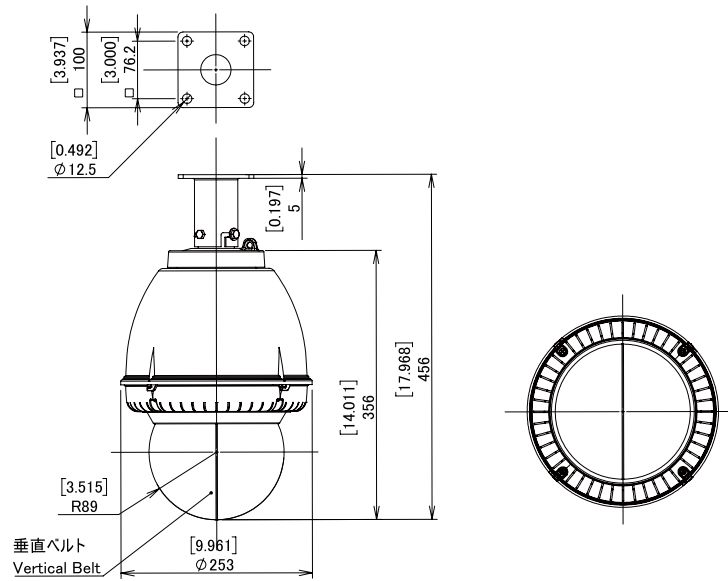

A-ODW7X-BD (Bタイプ天吊金具)