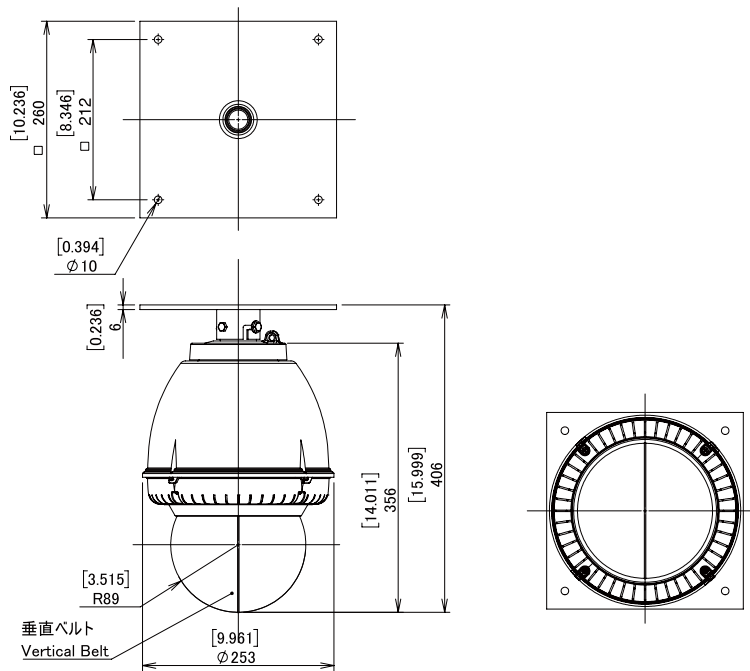

A-ODW7X-BD (Cタイプ天吊金具)