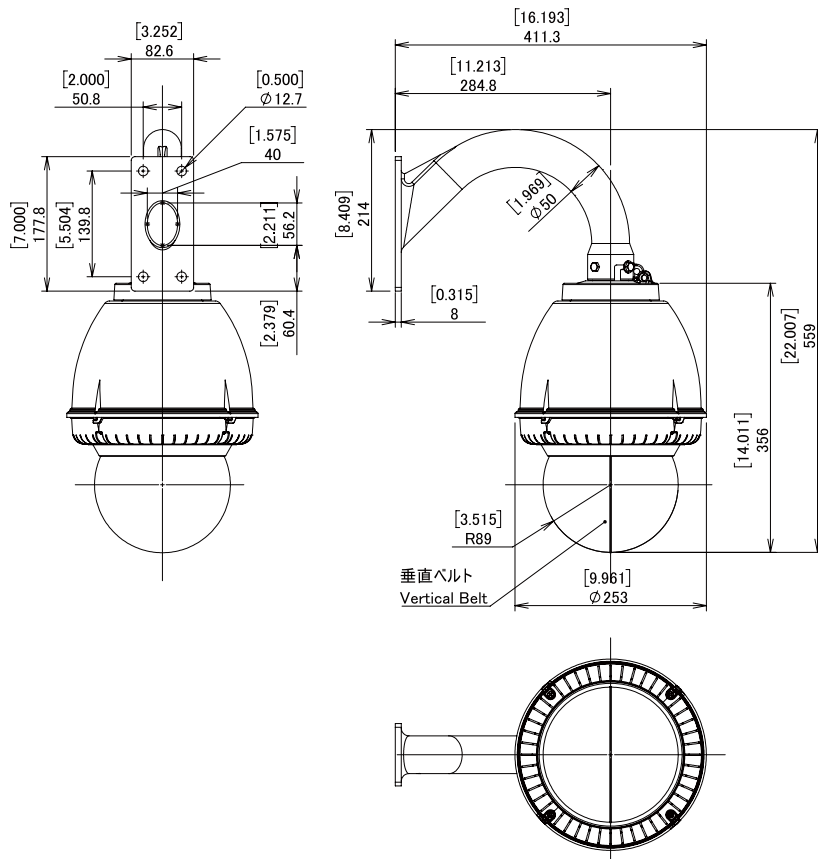

A-ODW7X-BD (Aタイプ壁面用金具)