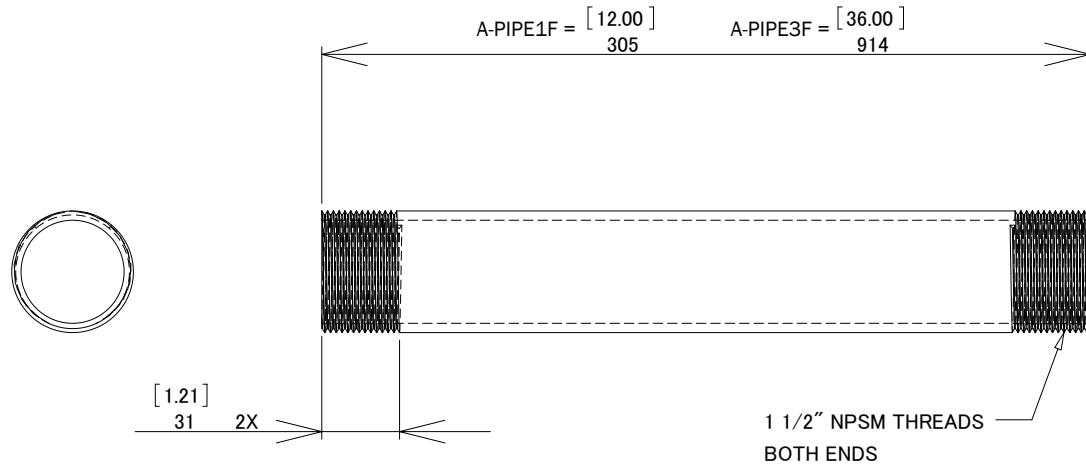

Unit: [ inch ]  
mm

1 1/2"パイプ

## 仕 様

- 色 : オフホワイト (RAL9002)
- 材質 : スチール
- 塗装 : 粉体塗装
- 全体長 : A-PIPE1F = 305mm (ネジ切部含)  
A-PIPE3F = 914mm (ネジ切部含)  
(ネジ切部長約31mm × 2 両端=61mm)
- 重量 : A-PIPE1F = 1.1kgs  
A-PIPE3F = 3.3kgs
- 適合規格 : RoHS

MATERIAL: 1.5" SCHEDULE 40 PIPE  
FINISH: RAL 9002 FINE TEXTURE EXTERIOR