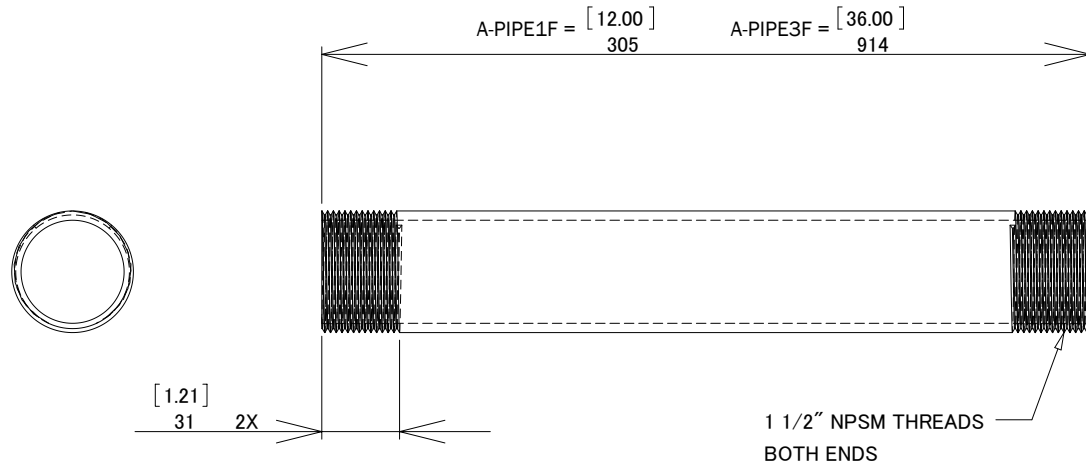

Unit: [inch]
mm

1 1/2"パイプ

A-PIPE1F A-PIPE3F

仕 様

- 色 : オフホワイト (RAL9002)
- 材質 : スチール
- 塗装 : 粉体塗装
- 全体長 : A-PIPE1F = 305mm (ネジ切部含)
A-PIPE3F = 914mm (ネジ切部含)
(ネジ切部長約31mm×2 両端=61mm)
- 重量 : A-PIPE1F = 1.1kgs
A-PIPE3F = 3.3kgs
- 適合規格 : RoHS

MATERIAL: 1.5" SCHEDULE 40 PIPE
FINISH: RAL 9002 FINE TEXTURE EXTERIOR

ASC
株式会社エーエスシー