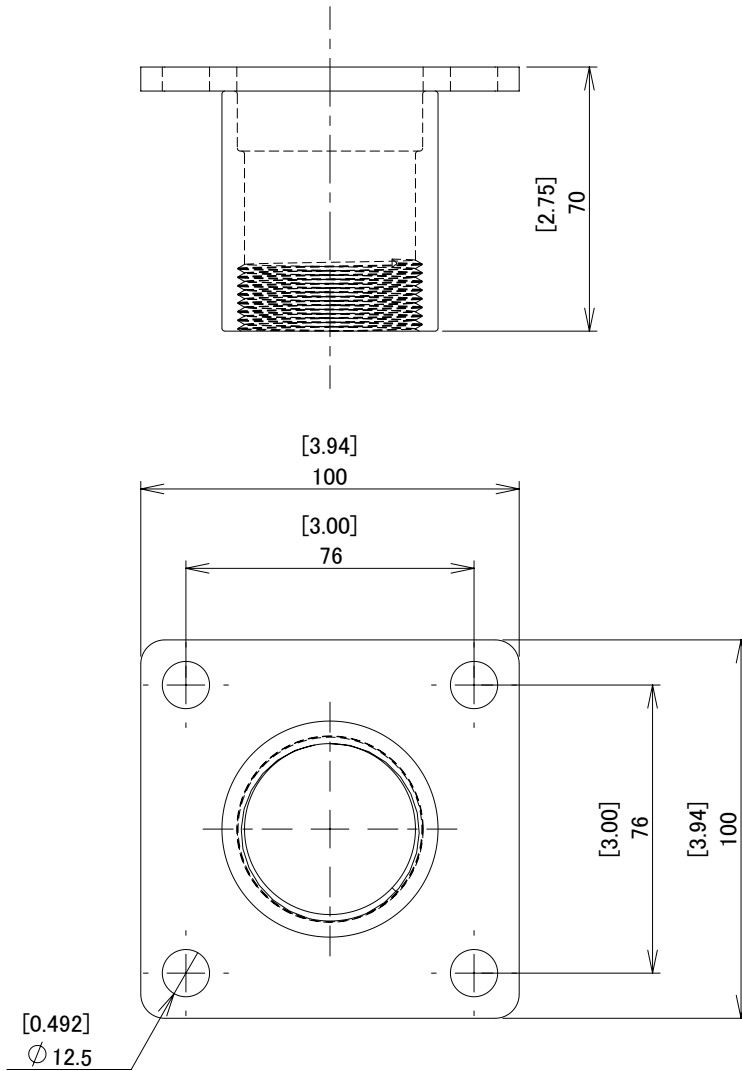

### 仕様

適合パイプ：1 1/2" NPT米国規格

色：オフホワイト(RAL9002)

材質：スチール

塗装：粉体塗装

重量：0.9kgs

フランジ厚：6.5mm

適合規格：RoHS