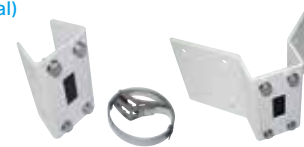

Q バンダル対応？
Vandal Resistant ?

A オプションの特殊ビス A-VSM4TL
を使用してください。
Use Optional Vandal Resistant
Screw & Tool A-VSM4TL.

Q ポール／コーナー用金具？
Pole/Corner Bracket available ?

A オプションで装着可能です。
Yes (Optional)