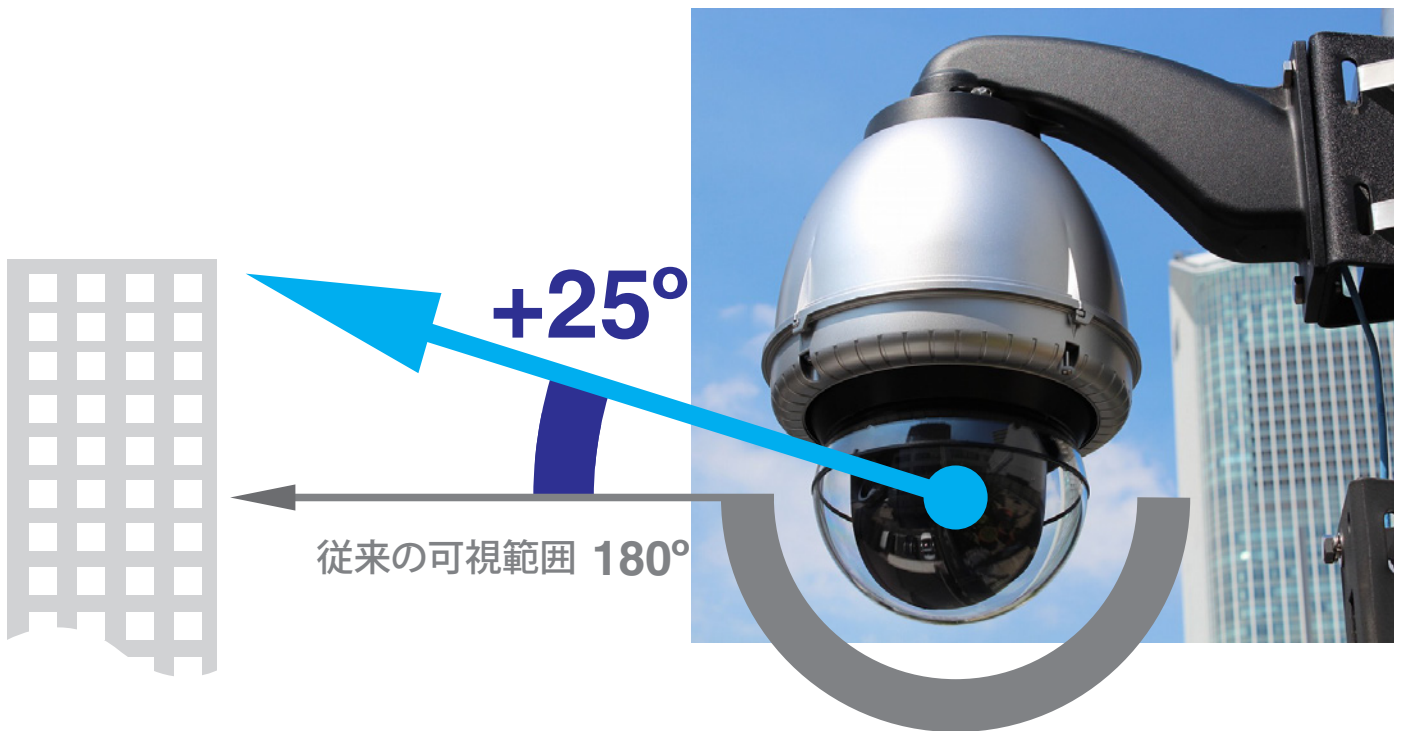

ボールドーム

A-ODW7/7Xハウジングシリーズ

従来のドームカバーでは
見ることができなかった

上方監視 が可能になりました。

- 注1： A-ODW7Xシリーズの方がA-ODW7シリーズより上部ハウジングのケラレが少なくなります。
- 注2： 監視動作終了後は水平よりレンズを下に向けカメラの撮像素子が太陽光により損傷することを防いでください。
- 注3： 太陽を直接見ないでください。(目の損傷の危険)
(誤使用による機器・目の損傷に関する責任は一切負いかねます。)