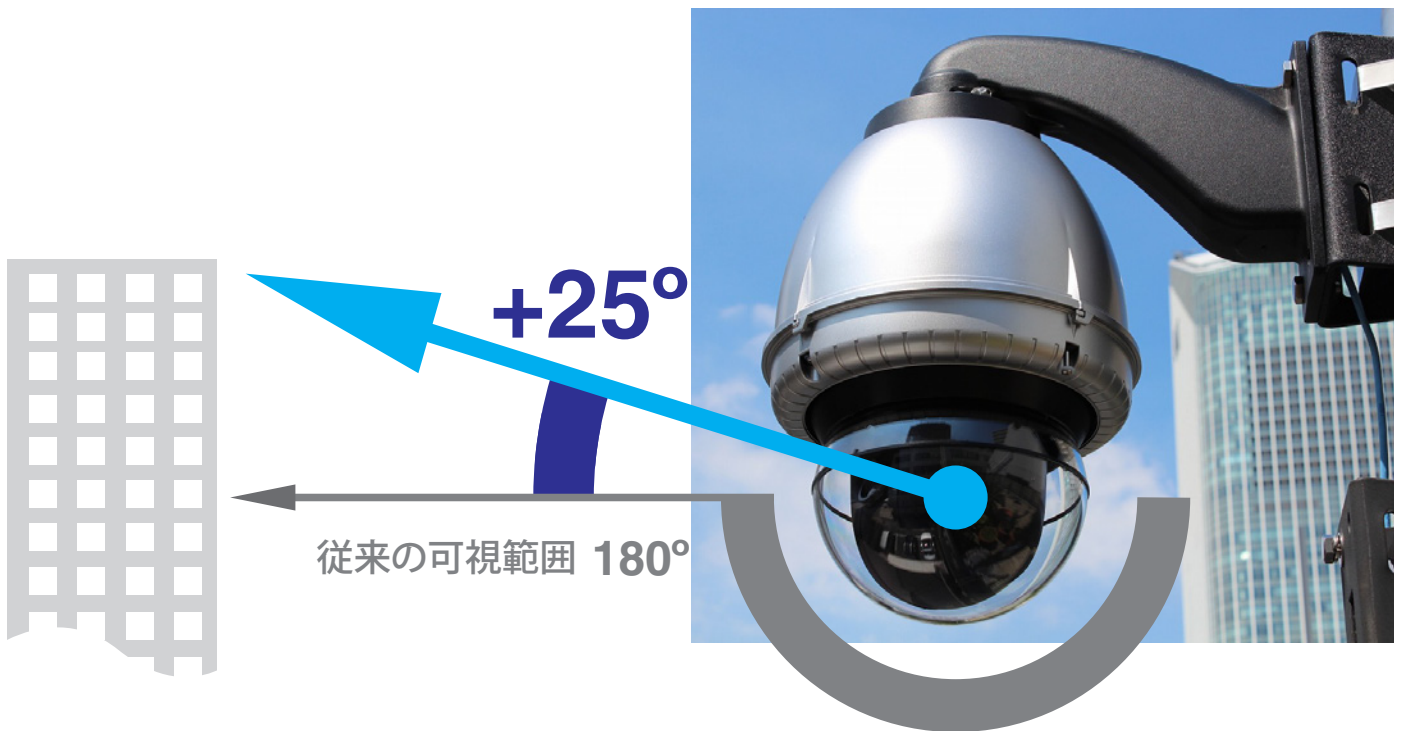

# ボールドーム

A-ODW7/7Xハウジングシリーズ

従来のドームカバーでは  
見ることができなかった

**上方監視** が可能になりました。

- 注1： A-ODW7Xシリーズの方がA-ODW7シリーズより上部ハウジングのケラレが少なくなります。
- 注2： 監視動作終了後は水平よりレンズを下に向けカメラの撮像素子が太陽光により損傷することを防いでください。
- 注3： 太陽を直接見ないでください。(目の損傷の危険)  
(誤使用による機器・目の損傷に関する責任は一切負いかねます。)