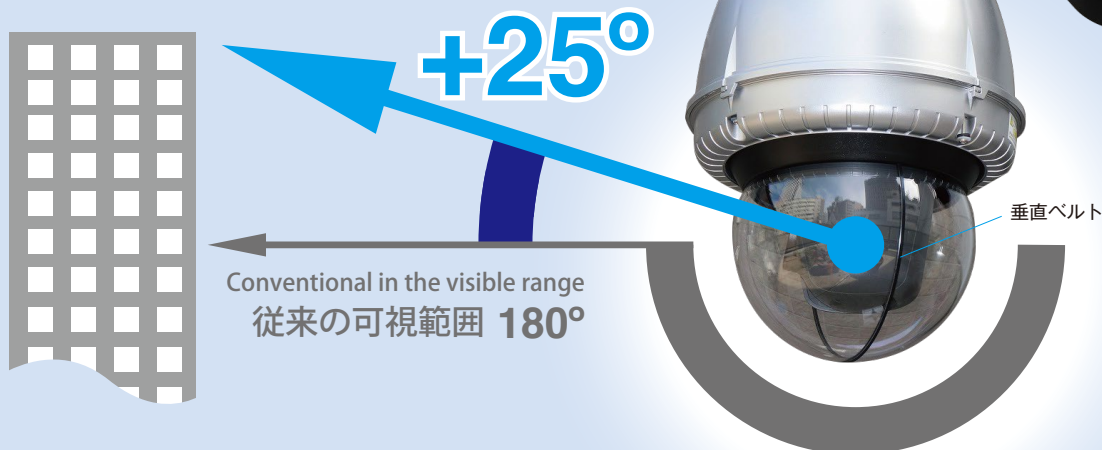

ASC

New

Vertical Belt (垂直ベルトライン)

ボールドームV / Ball Dome V

A-ODW7/7Xハウジングシリーズ / A-ODW7/7X Housing Series

垂直ベルトの採用により
従来より確実・高品質な
上方監視が可能になりました。

Solution for
Upward Surveillance

- 注1: A-ODW7Xシリーズの方がA-ODW7シリーズより上部ハウジングのケラレが少なくなります。
- 注2: 監視動作終了後は水平よりレンズを下に向けカメラの撮像素子が太陽光により損傷することを防いでください。
- 注3: 太陽を直接見ないでください。(目の損傷の危険)
(誤使用による機器・目の損傷に関する責任は一切負いかねます。)
- 注4: カバーの方向は調整可能です。

- Note 1: Housing Model A-ODW7X series is advantageous to upward surveillance owing to smaller diameter of lower housing. (As compared to Housing Model A-ODW7 Series.)
- Note 2: After operation, direct camera lens downward to protect image sensor of camera from sunlight.
- Note 3: Do not see Sun directly to avoid damage of eyes.
- Note 4: Direction of Capsule is adjustable.

* We are free from any responsibility for an accident or the damage of camera unit or person's eyes due to misuse of our housing unit.

上方可視範囲例 Example of upward visible area

Panasonic WV-SC588A Tilt -25° Zoom x 0001
広角最大 / Maximum wide angle
ASC Housing A-ODW7XC