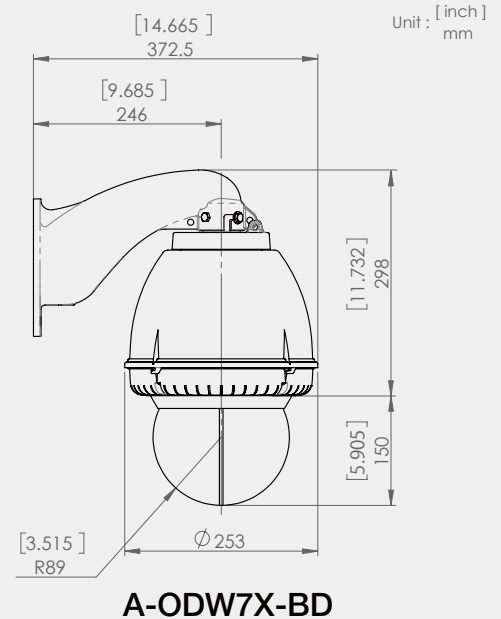

Tilt -25° Zoom x 0007

ASC

ボールドームV / Ball Dome V

交換用ボールドームカバー Replacement Capsule

部品番号 **A-RCP7CB** クリアー/Clear
Part No. **A-RCP7TB** スモーク/Tinted

注： 既存のA-ODW7/7Xiに使用される場合は別途**カメラ高調整用アダプターキット**の購入が必要です。(仕様はカメラ機種により異なります)
Note: In case of using the existing housing A-ODW7X/7 series, you need to buy an optional **Camera Height Adjustment Adaptor Kit** (Specification of Adaptor kit varies from camera to camera.)

ボールドームを示す型式表記 Format notation indicating the ball dome

*注：寸法等の仕様詳細につきましては弊社HPをご参照願います。
*Note: Regarding the detailed specifications such as dimension drawing, see our website.

*カバーの方向は調整可能です。
*Direction of Capsule is adjustable.