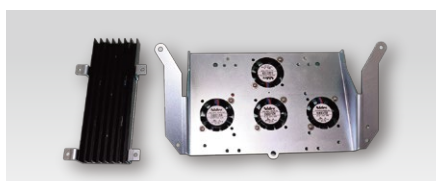

傾斜ドームハウジング Wiper Dome®

注1：監視動作終了後は水平よりレンズを下に向けカメラの撮像素子が太陽光により損傷することを防いでください。

注2：太陽を直接見ないでください。(目の損傷の危険)

(誤使用による機器・目の損傷に関する責任は一切負いかねます。)

型式の選定方法

サンシールド無しタイプ

A-ODW7GW ☐ C ☐ 1 ☐ S ☐ A ☐ ☐ ☐

① カプセル

C = 透明
T = スモーク

③ サンシールド有無

空欄 = 無し
S = サンシールド付

④ 取付金具種類

空欄 = 標準壁面用金具 A-WB10
A~E 金具

⑤ マイク有無

空欄 = 無し
M = コンデンサーマイク付

② ファンヒーター

1 = AC100V 40W
2 = AC24V 25W
2(50W) = AC24V 50W 寒冷地用
12 = DC12V 25W
12(50W) = DC12V 50W 寒冷地用
12(POE+M) = DC12V タイプ POE スプリッターミッドスパン同梱

⑥ ハウジング色

空欄 = 標準色 (シルバー)
(OW) = オフホワイト
(DB) = ダークブラウン

注：壁面及び天吊金具部分は弊社標準の耐塩塗装 (TC) 済みとなっております。

ウォッシャー付タイプ

A-ODW7GWW ☐ C ☐ ☐ S ☐ ☐ ☐

① カプセル

C = 透明
T = スモーク

② ファンヒーター

1 = AC100V 40W
2 = AC24V 25W
2(50W) = AC24V 50W 寒冷地用
12 = DC12V 25W
12(50W) = DC12V 50W 寒冷地用
12(POE+M) = DC12V タイプ POE スプリッターミッドスパン同梱

⑤ マイク有無

空欄 = 無し
M = コンデンサーマイク付

⑥ ハウジング色

空欄 = 標準色 (シルバー)
(OW) = オフホワイト
(DB) = ダークブラウン

注1) ウォッシャータンク収納標準ボックス (SUS304 製) は付となります。(他ボックスを使用時は事前相談が必要)
注2) 壁面用 W 型 (A-WB10 型金具) のみの販売となります。(その他 A-E 型は事前相談が必要)
注3) 全てサンシールド付となります。(構造上、無しでの販売はできません。)
注4) AC24V 及び DC12V タイプの場合、ウォッシャー用の 3A 電源は必ず別途準備配線必要があります。
注5) 壁面用金具及びボックス部分は 弊社標準の耐塩塗装 (TC) 済みとなっております。
注6) ボックスの色は壁面用金具と同じ色となります。(違う色の場合は注文時に指示・確認が必要です。)

オプション品 (傾斜ハウジング A-ODW7G シリーズ用)

■ カメラ冷却用ヒートシンク+ファンユニット

DC12V 0.5W ファンユニットは確保できる電源状況により 1~4 個装着可能です。

A-BRK20HTS