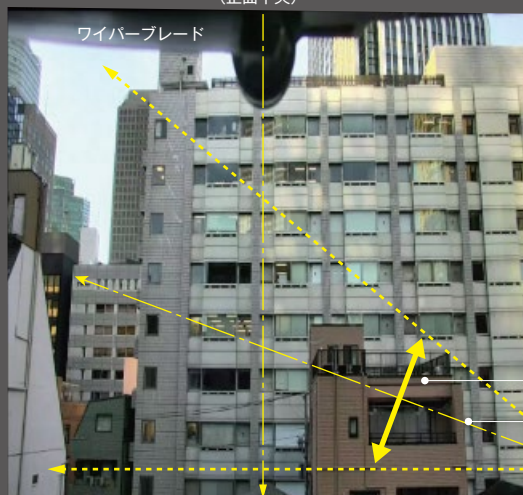

ASC

従来のワイパードームでは見ることができなかった
+20° 上方監視が可能に！

傾斜ドームハウジング Wiper Dome®

サンシールド無しタイプ
A-ODW7GW シリーズ

+20°

Solution for Upward Surveillance by Wiper Dome

ワイパーウォッシャー付タイプ
A-ODW7GWW シリーズ

特徴

■ ワイパーなしの A-ODW7/7S シリーズにも対応

上方可視範囲例 (ワイド端 水平 64° 垂直 35°)

ワイパー中心軸
(正面中央)

注: ワイパー軸が映像の障害になる場合は左右 60° 調整可能

垂直画角 35°

垂直 20° レンズ中心軸

水平 0° の時のレンズ中心

左に水平 20° 動かした時のハウジング上部のケラレ (垂直 +20°)
注: 通常の垂直 -8° の場合は水平 300° ぐらいケラレはありません。

傾斜ドームハウジング Wiper Dome®

注1：監視動作終了後は水平よりレンズを下に向けカメラの撮像素子が太陽光により損傷することを防いでください。

注2：太陽を直接見ないでください。(目の損傷の危険)

(誤使用による機器・目の損傷に関する責任は一切負いかねます。)

型式の選定方法

サンシールド無しタイプ

A-ODW7GW C 1 S A

① カプセル